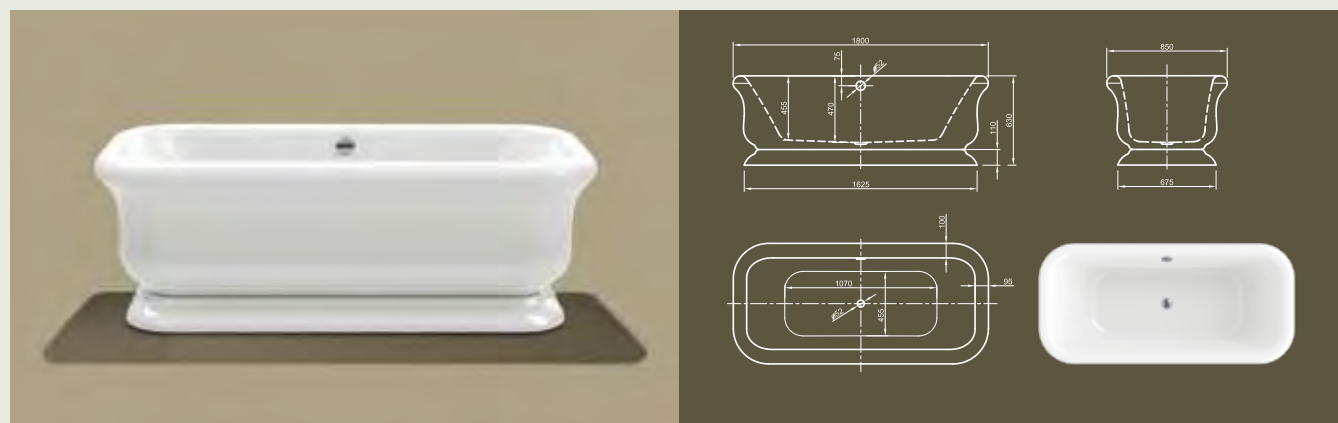

Retro

RETRO

Эстетический экскурс в минувшие столетия! Эта эксклюзивная ванна классического варианта дизайна оживляет воспоминания о Римской Империи. Насладитесь роскошным принятием ванны как Цезарь и Клеопатра.

Технические характеристики	
Арт. №	0100-090
Цвет	Белый
Размер	1800 x 850 x 630 мм (Д x Ш x В)
Вес	60 кг
Объем	215 л
Слив-перелив	Система Click-Clack, цвет хром, установлено на заводе производителе

Для выбора дальнейших вариантов см. стр. 50

PRINCESS I

Гламурная! Наша трендовая модель Princess классического варианта дизайна усовершенствованна декоративным плинтусом. Эта деталь привнесет индивидуальный штрих в вашу ванную комнату.

Технические характеристики	
Арт. №	0100-081-01
Цвет	Белый
Размер	1700 x 700 x 700 мм (Д x Ш x В)
Вес	53 кг
Объем	225 л
Слив-перелив	Не вмонтирован, заказывается отдельно

Технические характеристики	
Арт. №	0100-064
Цвет	Белый
Размер	1515 x 725 x 785/570 мм (Д x Ш x В)
Вес	46 кг
Объем	135 л
Слив-перелив	Не вмонтированы, заказываются отдельно
Ножка	„шар и лапа с когтями“, полированная латунь или хром, установлено на заводе производителе