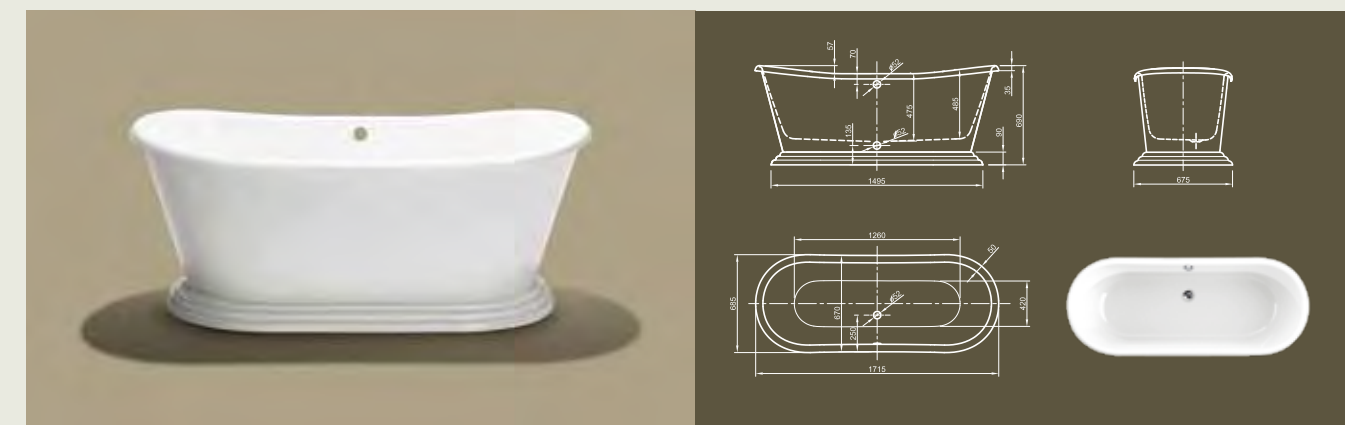

PRINCESS I

Гламурная! Наша трендовая модель Princess классического варианта дизайна усовершенствованна декоративным плинтусом. Эта деталь привнесет индивидуальный штрих в вашу ванную комнату.

Технические характеристики	
Арт. №	0100-081-01
Цвет	Белый
Размер	1700 x 700 x 700 мм (Д x Ш x В)
Вес	53 кг
Объем	225 л
Слив-перелив	Не вмонтирован, заказывается отдельно

Для выбора дальнейших вариантов см. стр. 50