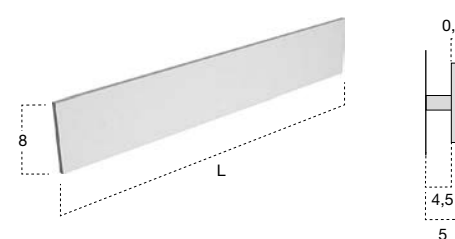

RETTA

_2011

design
Nevio
Tellatin

Porta salviette in alluminio verniciato bianco, nero opaco o colorato gofrato come da nostra cartella colori laccati.

Towel holder in aluminium lacquered matt white, black or embossed as per our colour chart.

H	P	L	art.
8	5	54	RETTA454
		72	RETTA472
		90	RETTA490
		108	RETTA4108

Porta salviette in alluminio verniciato bianco, nero opaco o colorato gofrato come da nostra cartella colori laccati.

Towel holder in aluminium lacquered matt white, black or embossed as per our colour chart.