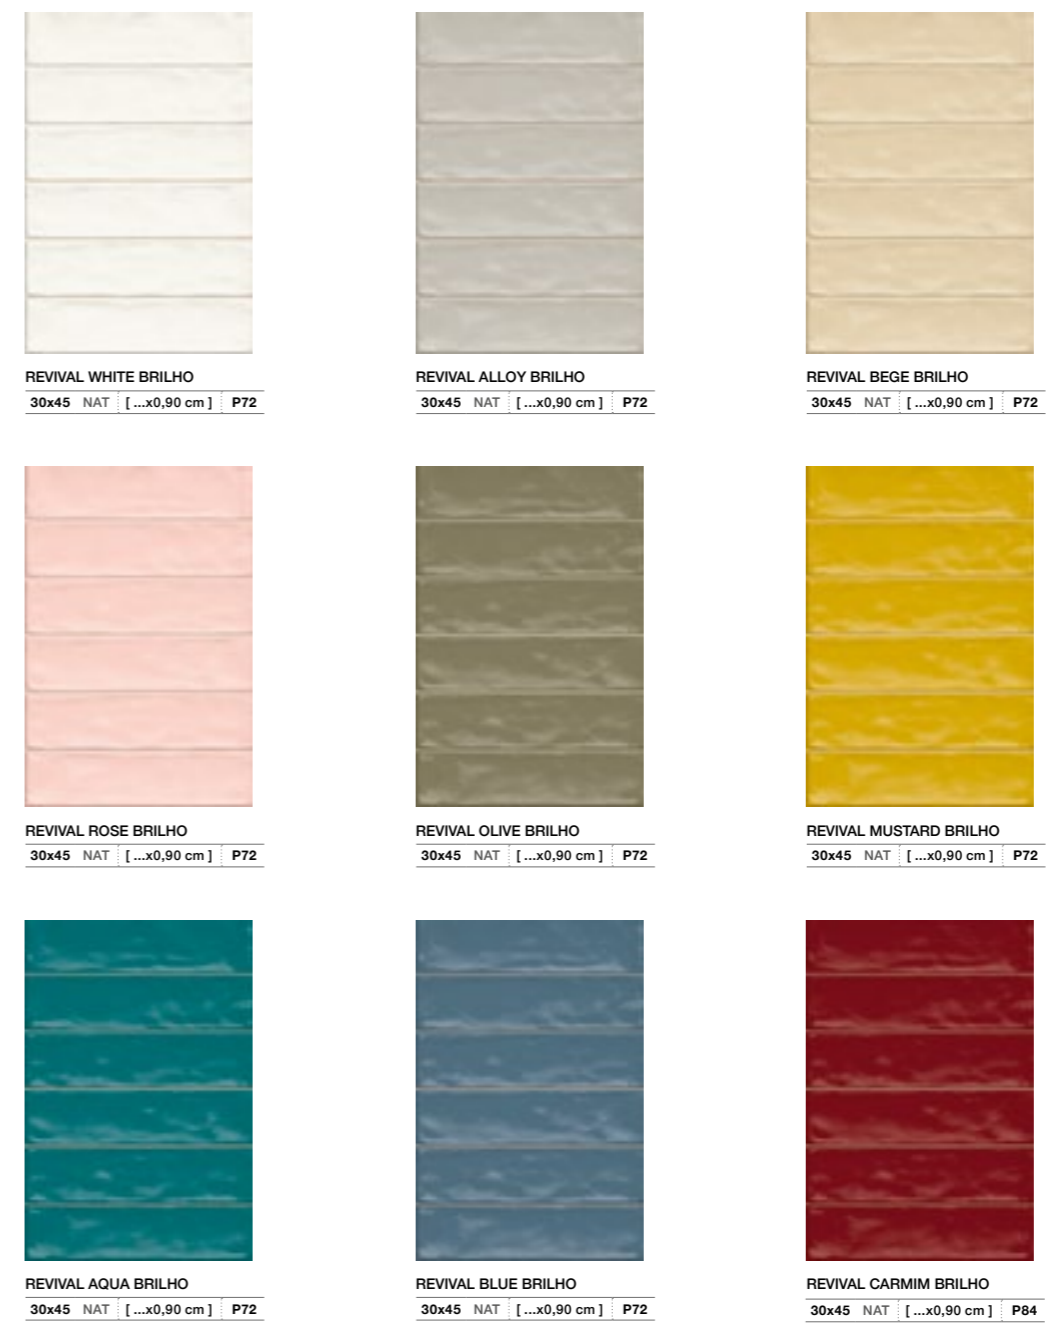

Revival

- **09** cores
  colors
  couleurs
  colores
- **01** formato
  format
  format
  formato
- **01** acabamento
  finish
  finition
  acabado

30x45

Peças_Pieces		Caixa_Box			Europaleta_Europallet			
Espessura (mm) Thickness (mm)		Nº Peças No Pieces	M² Aprox. No of Sq. M. Approx.	Peso (Kg) Weight (Kg)	Nº Caixas No Boxes	M² Aprox. No of Sq. M. Approx.	Peso (Kg) Weight (Kg)	
30x45 cm	Nat.	9,0 ± 5 %	11	1.5	23.9	48	72	1 166

Revival

COORDENADOS · MATCHING · COORDONNÉS · COORDINADOS