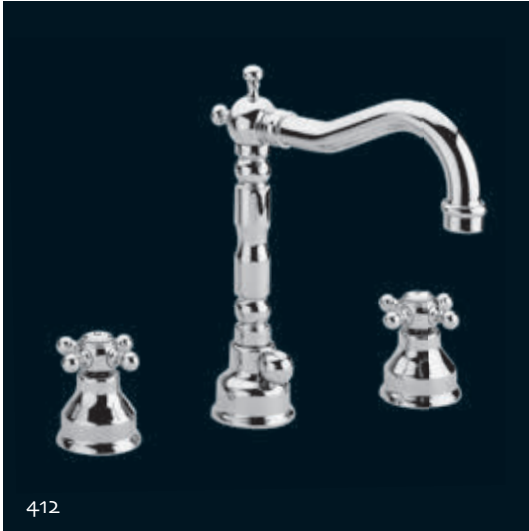

bugnatese
RUBINETTERIA

REVIVAL
TRADIZIONALE

434

412U DECOR

400

400
Gruppo vasca esterno con doccia normale.
External bath mixer with normal shower.

480

480
Batteria bordo vasca 5 fori.
5 ways bath mixer.

434

434
Monoforo lavabo scarico automatico 1" 1/4 con flex inox.
Single hole basin mixer automatic pop-up 1" 1/4 with flex.

444

444
Monoforo bidet scarico automatico 1" 1/4 con flex inox.
Single hole bidet mixer automatic pop-up 1" 1/4 with flex.

425

Batteria bidet con bocca erogazione con scarico automatico 1" 1/4.
Bidet mixer with spout automatic pop-up 1" 1/4.

464

Rubinetto collo cigno da 1/2".
Wash basin pillar tap 1/2".