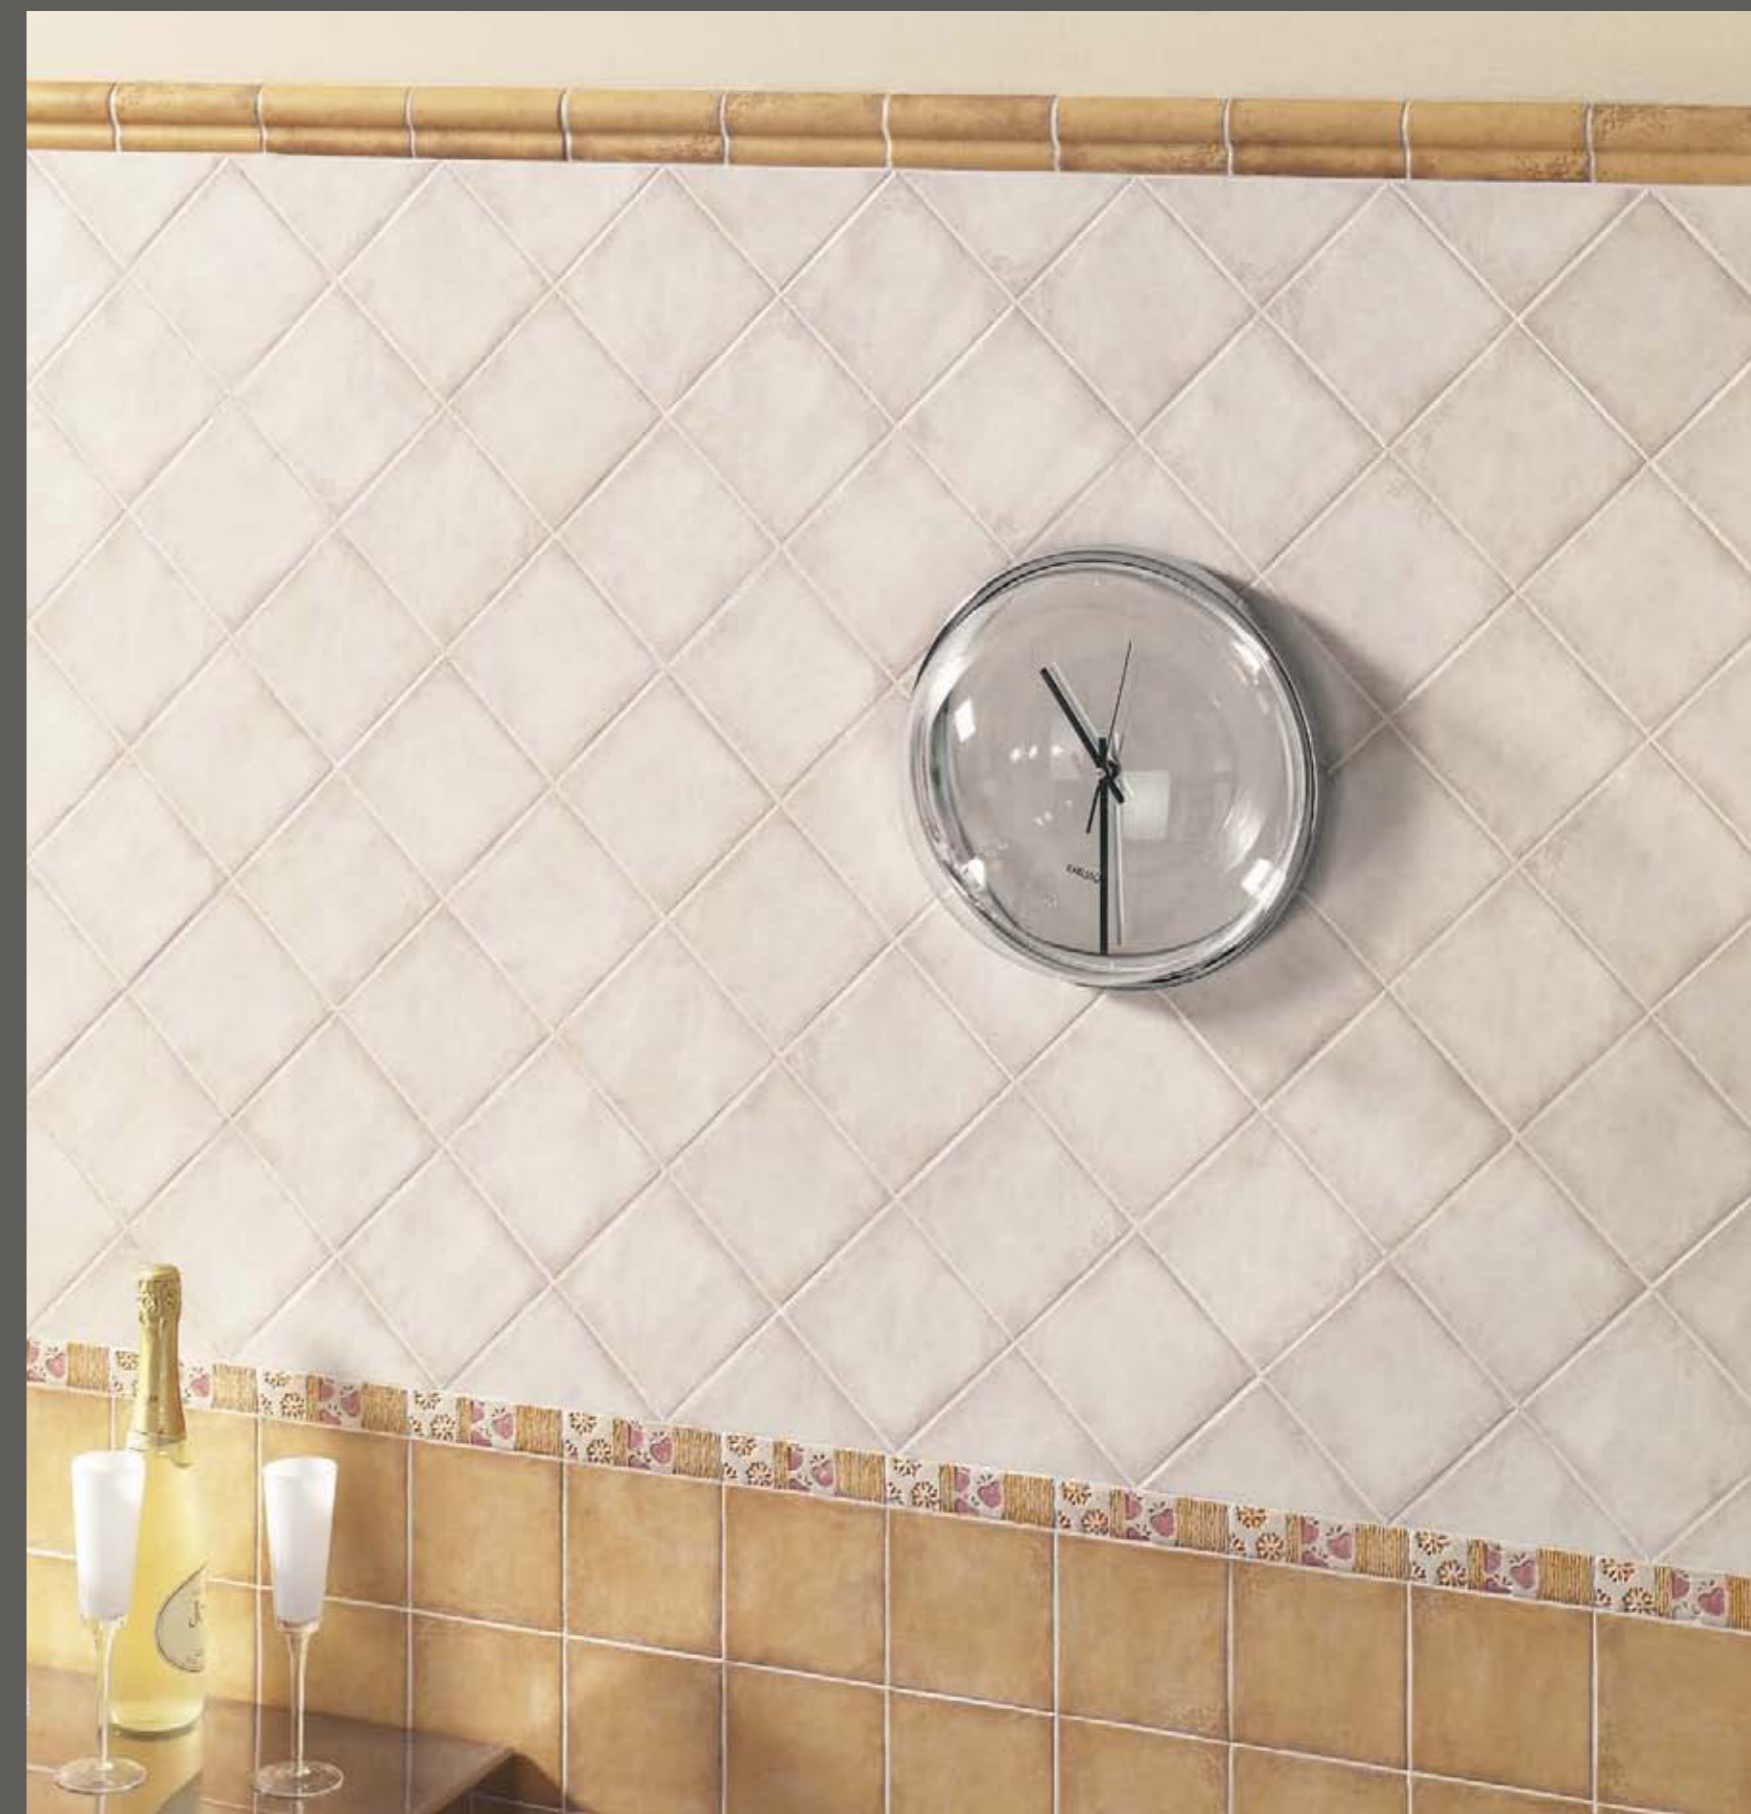

MONTPELIER DUNE · JAUNE

Ambiente Revestimiento MONTPELIER DUNE 13 x 13 · MONTPELIER JAUNE 13 x 13 · ROMO MONTPELIER JAUNE 5,5 x 13