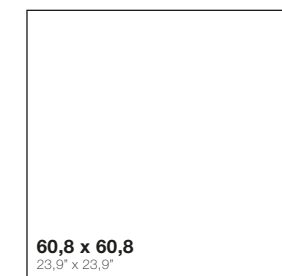

rex

porcelánico fino

slim porcelain

grès cérame en faible épaisseur

Dünes Feinsteinzeug

Floor _ rex perla

60,8 x 60,8 23,9" x 23,9"

Perla

Crema

rex

porcelánico fino / slim porcelain /
grès cérame en faible épaisseur / dünes feinsteinzeug

formatos / size / formats / formate

Pc/Cj	M2/Cj	Cj/Pl	M2/Pl	Kg/Cj	Kg/Pl	Cod.
60,8x60,8	5	1,85	30	55,5	33,5	1025
						60,8x60,8 M11