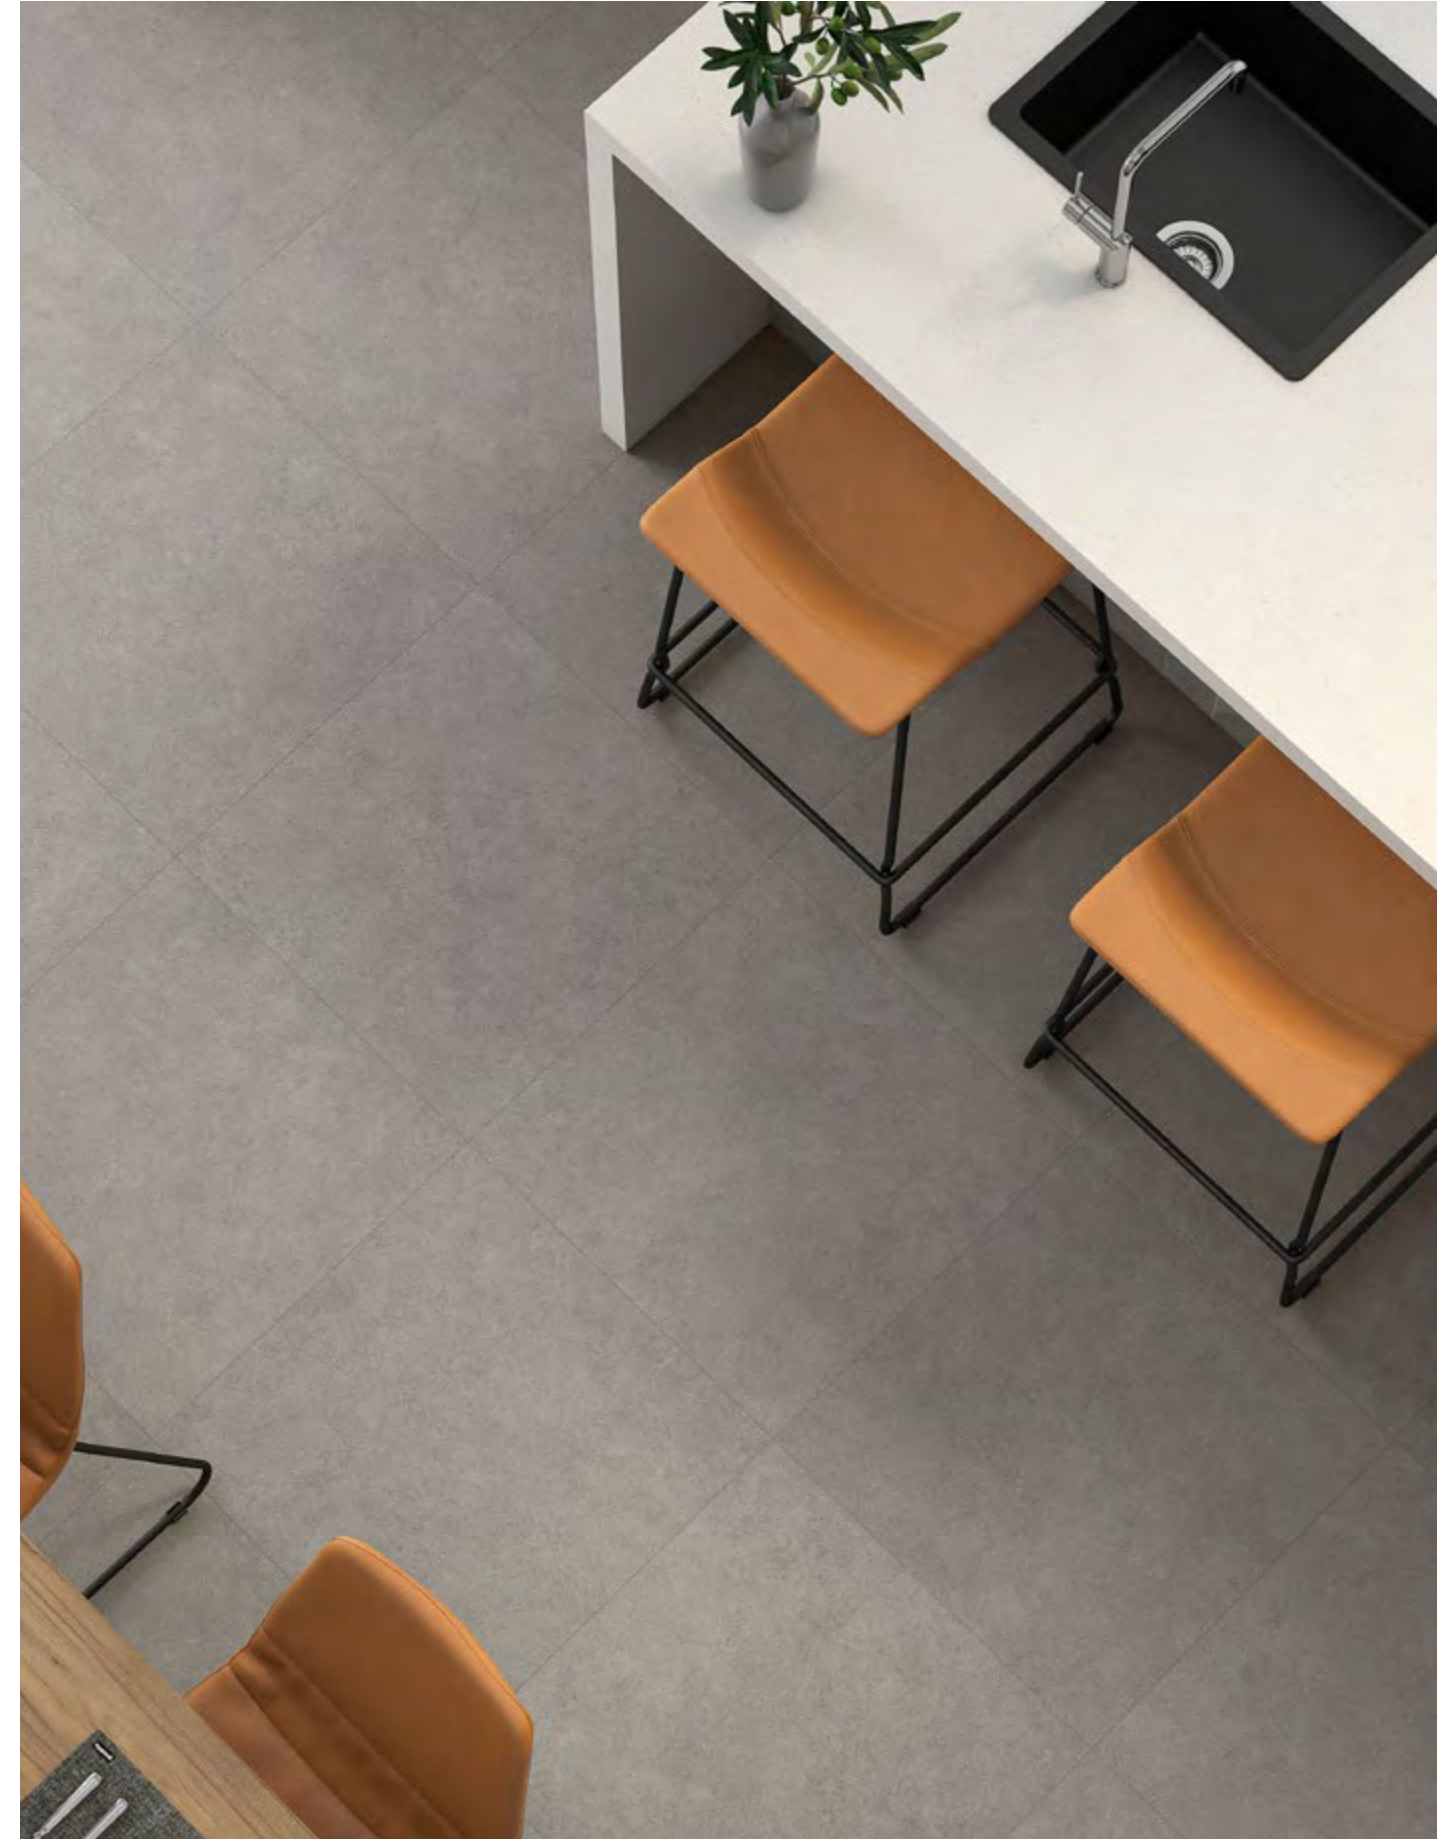

GLAZED PORCELAIN STONEWARE + STD BODY + RECTIFIED + MATT
GRES PORCELÁNICO ESMALTADO + PASTA STD + RECTIFICADO + MATE

75x75 cm/30"x30" + 60x120 cm/24"x48" + 60x60/24"x24"

GRADONE STRAIR:
PELDAÑO GRADONE:

30x60 cm/11.8"x24"	
30x75 cm/11.8"x30"	
30x120 cm/11.8"x48"	

STRAIR TREAD:
PELDAÑO ROMO:

30x60 cm/11.8"x24"	
30x75 cm/11.8"x30"	
30x120 cm/11.8"x48"	

SKIRTING:
RODAPIE:

9x60 cm/3.5"x24"	
9x75 cm/3.5"x30"	
9x120 cm/3.5"x48"	

Soft touch / Tacto Suave

Ceramic soft touch for cladding for interior use.
Cerámica agradable al tacto para revestimientos de uso interior.

AVAILABLE FORMATS: / FORMATOS DISPONIBLES:

PIECES NAME NOMBRE DE LA PIEZA	SIZES FORMATOS (cm)	WORK SIZE DIMENSIÓN DE FABRICACIÓN (mm)	BOX | CAJA			PALLET | PALET			
			PIECES PIEZAS	sqm m²	MAX. AVERAGE WEIGHT PESO MEDIO MÁXIMO (kg)	BOXES CAJAS	sqm m²	MAX. AVERAGE WEIGHT PESO MEDIO MÁXIMO (kg)	SIZE PALLET FORMATO DEL PALET (mm)
REX	60x120 XS RC	600 x 1200 x 9	2	1,440	28,000	36	51,840	1092	840x1200x740
REX	75x75 SL RC	750 x 750 x 9	2	1,125	23,500	48	54,000	1160	800x1200x890
REX	60x60 SL RC	600 x 600 x 9	4	1,440	27,000	32	46,080	950	800x1200x740

REX GREY
75x75 cm/30"x30" RC
CONCRETE CEMENTOS