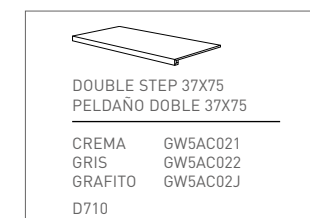

PACKING LIST

size / formato	item / articulo	pcs-box / pzs-cj	mt/box / m²/cj	kg/box / kg/cj	box/epl / cj/epl	m/epl / m²/epl	kg/epl
75X75_30"X30"	Base	2	1,13	24,62	42	47,46	1057
37X75_15"X30"	Base	4	1,13	24,24	48	54,24	1186
30X30_12"X12"	Malla	9	0,8	11,7	Please ask for information / Consulte información		
37X75_15"X30"	Peldaño Simple	4	1,11	24,24	Please ask for information / Consulte información		
37X75_15"X30"	Peldaño Doble	2	0,56	12,12	Please ask for information / Consulte información		
8X75_3"X30"	Rodapié Romo	10	0,60	12,90	Please ask for information / Consulte información