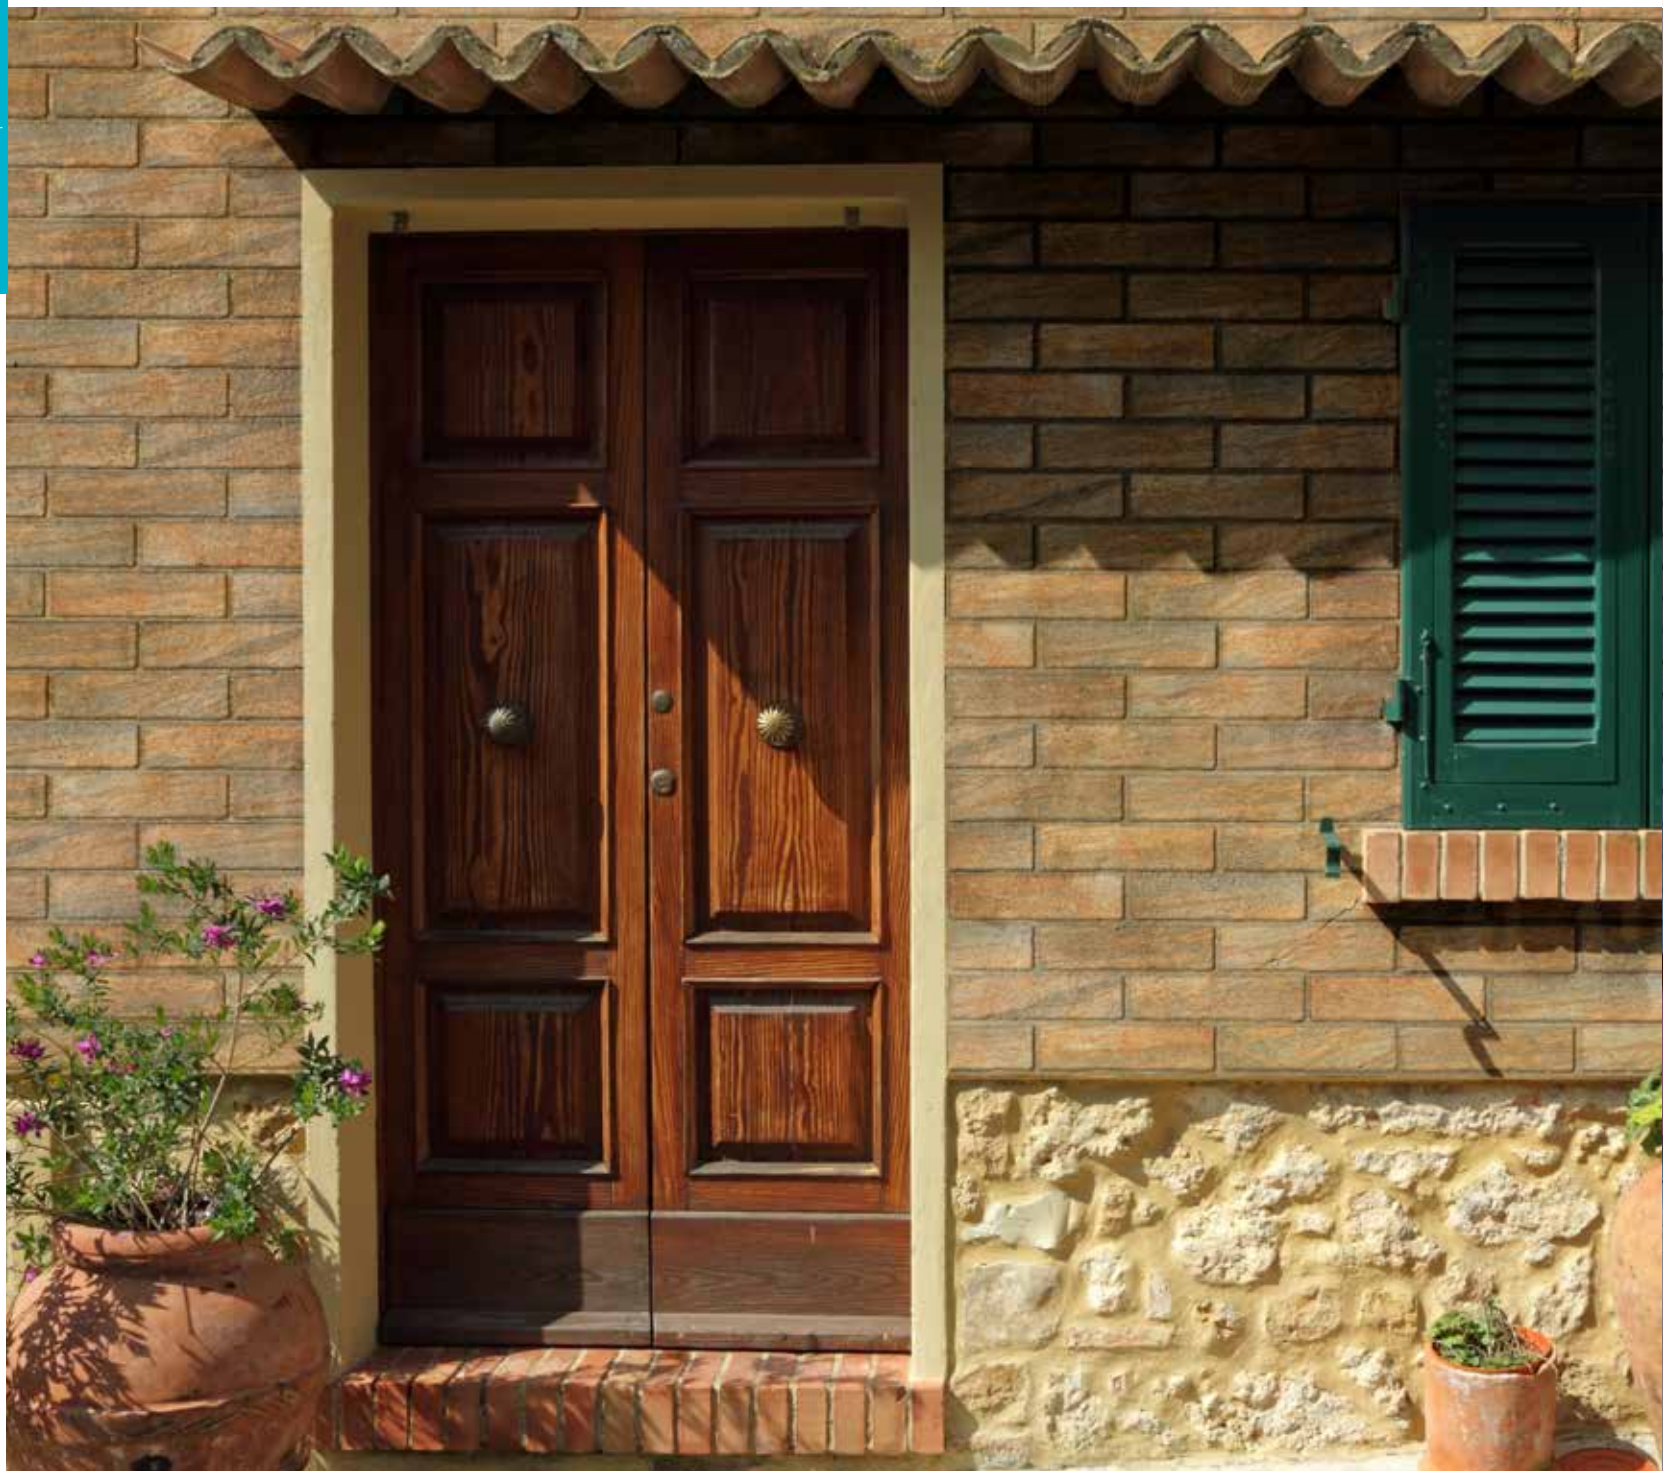

RHODES 8x30 cm. [3'3x11'8 IN]

RHODES BEIGE

RHODES BROWN

RHODES BROWN PETRA

REVESTIMIENTO/MATE/INYECCION DIGITAL/ANTI-HIELO/ANTI-SLIP

WALL TILE/MATT/DIGITAL INJECTION/FROST RESISTANCE/ANTI-SLIP