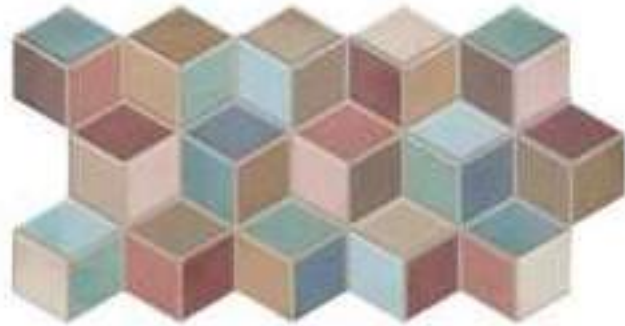

REALONDA - RHOMBUS

: - 26.5 51.  
:  
:  
: 30.25 / 2.

RHOMBUS EMERALD  
26,5x51 cm - 10"x20" - K 29

RHOMBUS SNOW  
26,5x51 cm - 10"x20" - K 29

RHOMBUS COLOUR  
26,5x51 cm - 10"x20" - K 29

RHOMBUS BLACK  
26,5x51 cm - 10"x20" - K 29