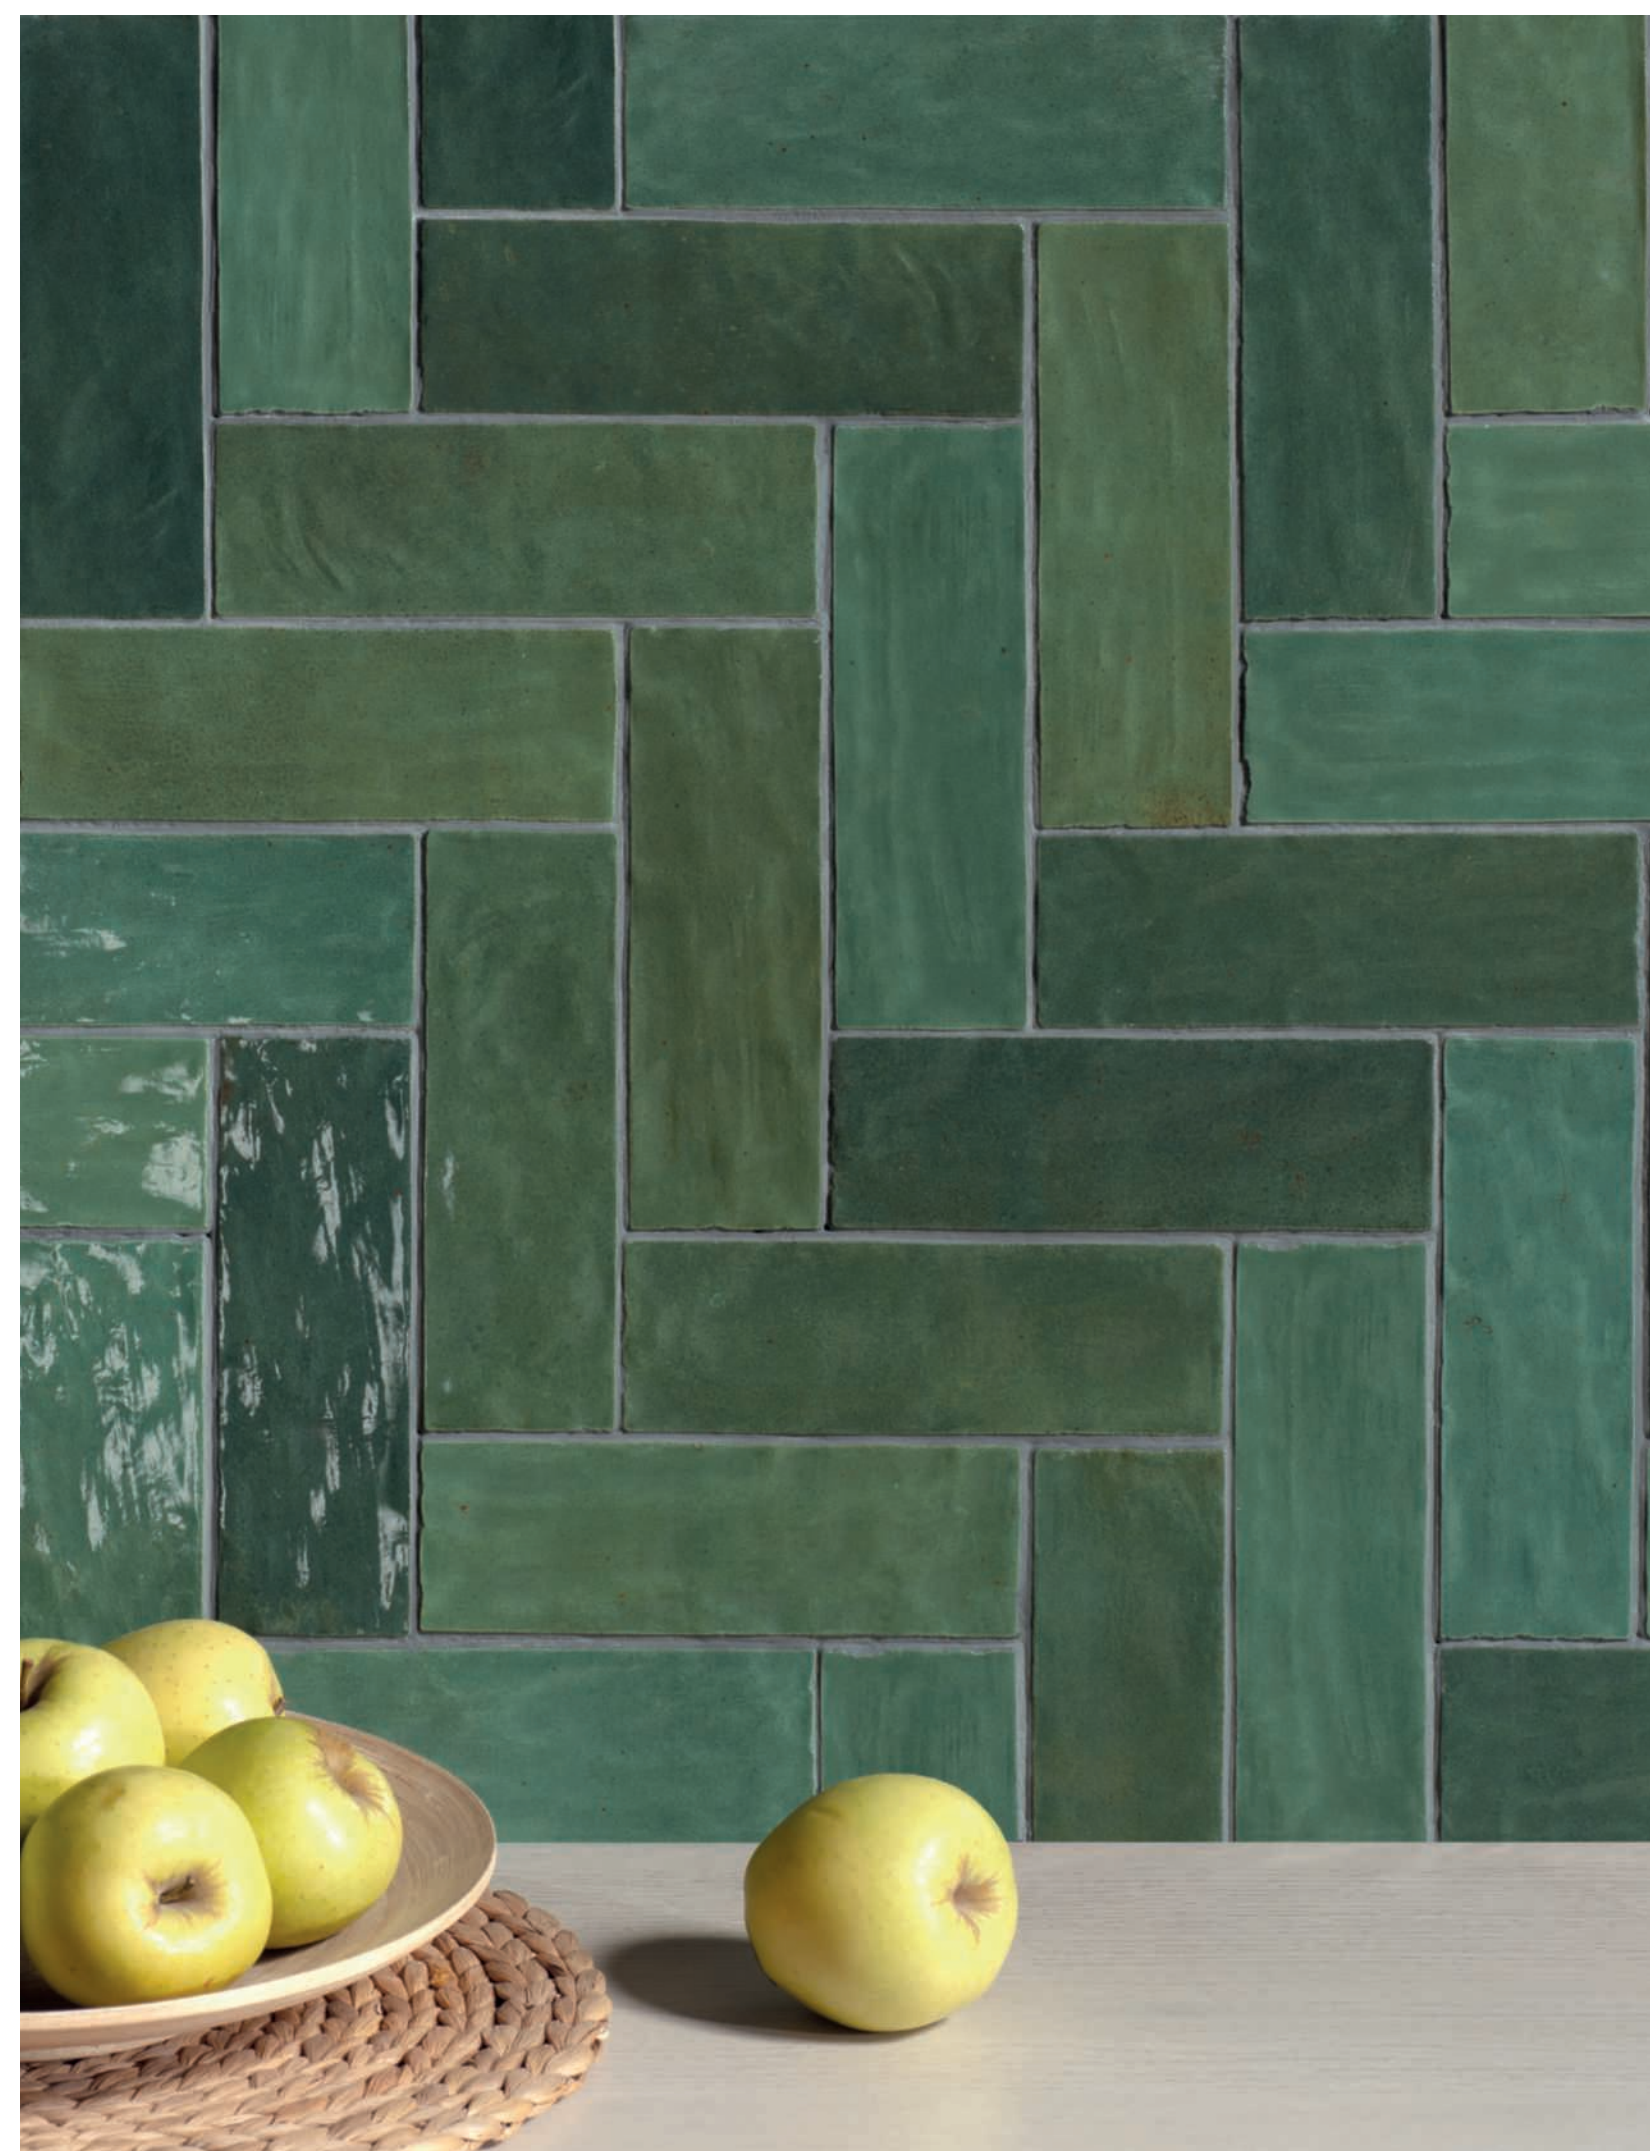

RIAD

RIAD PINK/10x10

RIAD is a wall tile collection inspired by the hospitality and local colour of typical Moroccan guesthouses. A collection that stands out for its bright colours and the handcrafted appeal of its rich variety of shades and uneven surface, RIAD comes in a 10x10cm square format and 6.5x20cm rectangular one in a choice of 6 colours: Aqua, Green, Grey, Pink, Sky and White.

La hospitalidad y el marcado color local de los alojamientos típicos marroquíes inspiran la colección de revestimiento RIAD. Colores brillantes y aspecto artesanal evocado tanto por la rica variedad en sus tonos como por su irregular superficie. Disponible en formato cuadrado 10x10 cm y rectangular 6,5x20 cm, y 6 variedades tonales diferentes: Aqua, Green, Grey, Pink, Sky y White.

26051 RIAD PINK/10x10
Q20 (10x10 cm) (3^{15/16}x3^{15/16}"*)
50 patterns

26081 RIAD PINK/6,5x20
Q21 (6,5x20 cm) (2^{9/16}x7^{7/8}"*)
50 patterns

26770 TRIM.RIAD PINK/6,5x20
H-31 (6,5x20 cm) (2^{9/16}x7^{7/8}"*)
50 patterns

26045 RIAD WHITE/10x10
Q20 (10x10 cm) (3^{15/16}x3^{15/16}"*)
50 patterns

26076 RIAD WHITE/6,5x20
Q21 (6,5x20 cm) (2^{9/16}x7^{7/8}"*)
50 patterns

26759 TRIM.RIAD WHITE/6,5x20
H-31 (6,5x20 cm) (2^{9/16}x7^{7/8}"*)
50 patterns