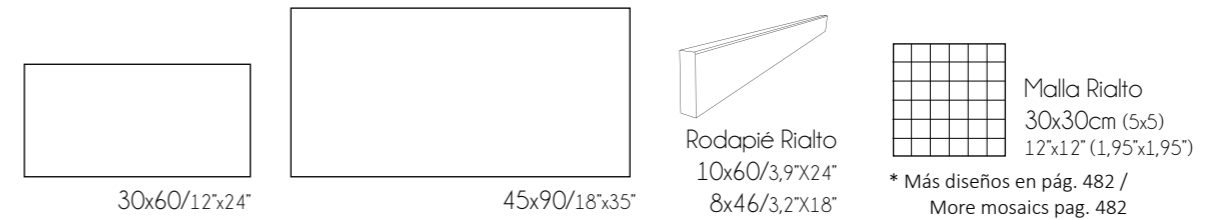

Floor Tile: Rialto Gris 30x60 / 18"x24"

# Rialto

Características técnicas / Technical features

Formatos / Sizes

Colores / Colours

Rialto Blanco

Rialto Crema

Rialto Gris

Rialto Taupe

Packing list

Formato/Size	pz/cj	m <sup>2</sup> /cj	kg / cj	cj/pl	m2 /pl	kg / pl
30x60	6	1,08	22	48	51,84	1076
45x90	3	1,21	28,70	44	53,24	1283

Código de tarifa / Price list

Formato/Size	Código de tarifa/Price list
30x60	PM0450
45x90	PM0805
Rodapié	P09