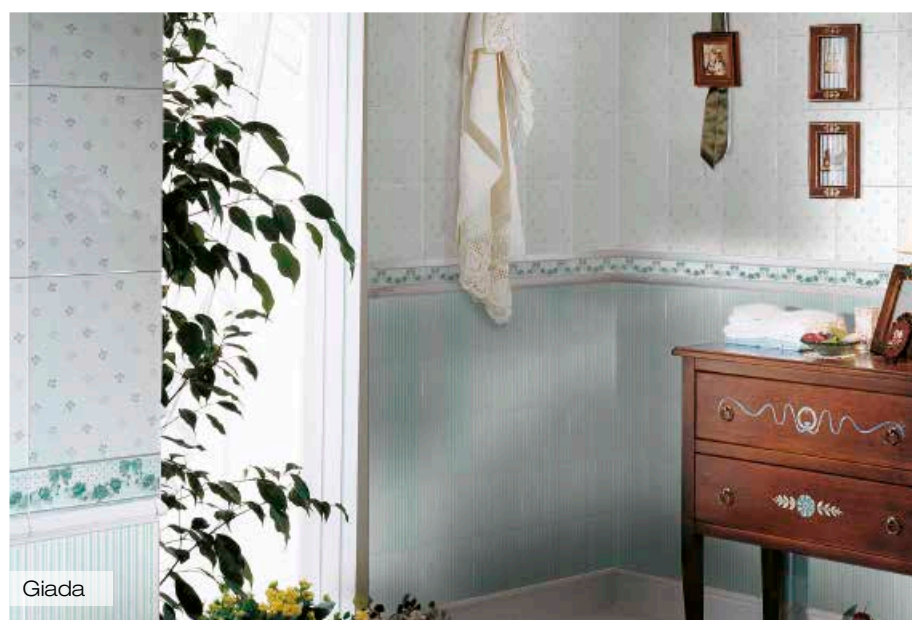

Ricordi forever

FONDI LUCIDI SHINY SURFACES

Stile Old England, intramontabile icona di Ceramiche Brennero, l'amatissima collezione da bagno nei formati 20x20 e 20x25 ricchissima di pezzi speciali e proposte decorative: un vero evergreen.

Old England style, timeless icon by Ceramiche Brennero, the beloved bath collection in sizes 20x20 and 20x25, rich in special pieces and decorative proposals: a true evergreen.

BICOTTURA PASTA ROSSA RED BODY TWICE-FIRING

Colori Colours	Nr. 5	Formati Sizes	Caratteristiche tecniche Technical characteristics	Aree di utilizzo Usage destinations
		20x20 20x25	Bicottura pasta rossa	Rivestimenti Residenziale
			Red body twice-firing	Wall-tiling Residential