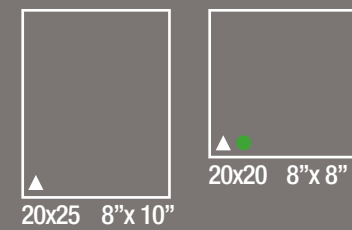

| | FORMATO - SIZE | | SCATOLA - BOX | | | PALETTA - PALLET | | |
|------------------|----------------|--------|---------------|----------------|-------|------------------|----------------|---------|
| | cm | inches | Pz. | m ² | Kg. | Scatole/boxes | m ² | Kg. |
| BICOTTURA | 20x25 | 8"x10" | 27 | 1,35 | 20,00 | 60 | 81,00 | 1215,00 |
| BICOTTURA | 20x20 | 8"x8" | 25 | 1,00 | 15,00 | 80 | 80,00 | 1215,00 |
| MONO COLORATE | 20x20 | 8"x8" | 36 | 1,44 | 19,90 | 72 | 103,68 | 1448,00 |
| MONO BIANCA | 20x20 | 8"x8" | 36 | 1,44 | 19,90 | 56 | 80,64 | 1129,00 |
| MONO BLU COBALTO | 20x20 | 8"x8" | 35 | 1,40 | 21,40 | 76 | 106,40 | 1641,40 |