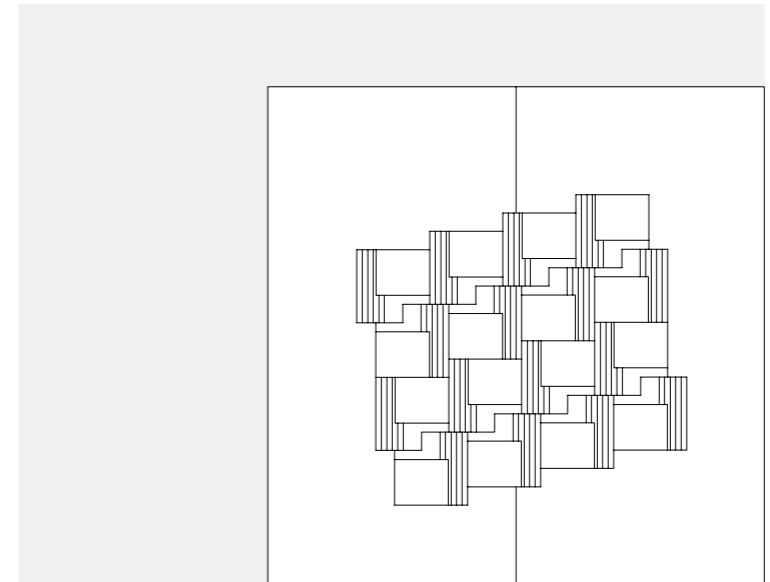

Схема некоторых композиций элементов коллекции

Rilievo #3

Rilievo #3

Rilievo #3

Rilievo #3

Schema di alcune composizioni degli elementi in gamma

Схема некоторых композиций элементов коллекции

36 x 35 x h 5 cm
14 11/64" x 13 25/32" x h 1
31/32"

Rilievo #1 - Ombra

120 x 240 cm
47 1/8" x 94 3/8"

Cielo

Schema di alcune composizioni degli elementi in gamma

Схема некоторых композиций элементов коллекции

36 x 35 x h 5 cm
14 11/64" x 13 25/32" x h 1
31/32"