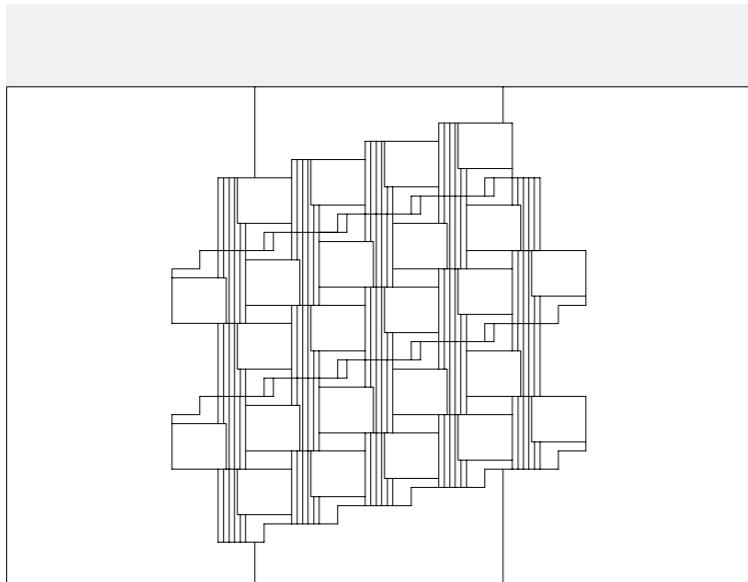

Схема некоторых композиций элементов коллекции

Rilievo #3

Rilievo #3

Rilievo #3

Rilievo #3

Schema di alcune composizioni degli elementi in gamma

Схема некоторых композиций элементов коллекции

36 x 35 x h 5 cm
14 11/64" x 13 25/32" x h 1
31/32"

Rilievo #1 - Ombra

120 x 240 cm
47 1/8" x 94 3/8"

Cielo

Schema di alcune composizioni degli elementi in gamma

Схема некоторых композиций элементов коллекции

36 x 35 x h 5 cm
14 11/64" x 13 25/32" x h 1
31/32"