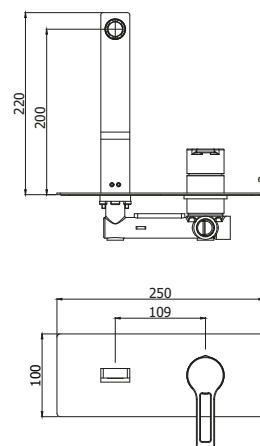

◎ **RIN 105CR**

Batteria miscelatore lavabo incasso
Concealed wash basin mixer