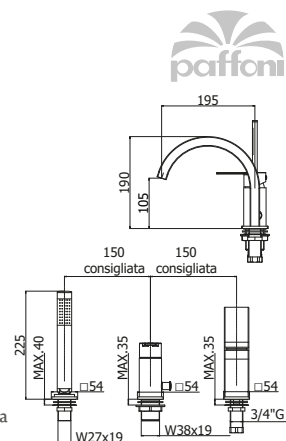

◎ **RIN 015CR**

Miscelatore incasso doccia con deviatore
Concealed shower mixer with diverter

◎ **RIN 018-019CR**

Miscelatore incasso doccia con deviatore
2 uscite/3 uscite
*Concealed shower mixer with diverter
2 outlets/3 outlets*

◎ **RIN 001CR**

Miscelatore vasca incasso completo di deviatore, bocca e set doccia
Concealed bath/shower mixer complete with diverter, spout and shower kit

◎ **RIN 105CR**

Batteria miscelatore lavabo incasso
Concealed wash basin mixer

© RIN 022-023CR

Miscelatore vasca/doccia con/senza set doccia
Bath/shower mixer with/without shower set

© RIN 040L-041LCR

Batteria miscelatore bordo vasca con doccia estraibile, con/senza bocca erogazione
Deck-mounted bath mixer with pull out hand-shower, with/without spout

© RIN 168-168DCR

Miscelatore doccia attacco 1/2" con/senza set doccia
Shower mixer 1/2" connection with/without shower set

© RIN 131-135CR

Miscelatore bidet con/senza scarico
Bidet mixer with/without pop up waste