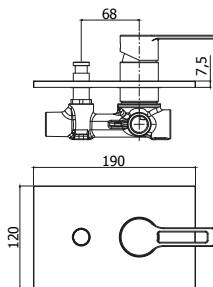

◎ **RIN 015CR**

Miscelatore incasso doccia con deviatore
Concealed shower mixer with diverter