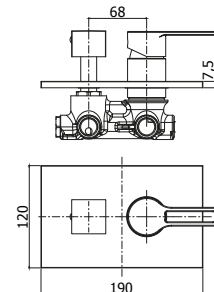

◎ **RIN 018-019CR**

Miscelatore incasso doccia con deviatore
2 uscite/3 uscite
*Concealed shower mixer with diverter
2 outlets/3 outlets*