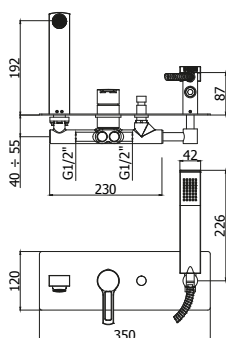

Set esterno miscelatore
incasso doccia con deviatore
*External set for concealed
shower mixer with diverter*

*Da abbinare
solo con PBOX 001
**To be completed
only with PBOX 001*

◎ **RIN 010CR**

Miscelatore incasso doccia
Concealed shower mixer

◎ **RIN 015CR**

Miscelatore incasso doccia con deviatore
Concealed shower mixer with diverter

◎ **RIN 018-019CR**

Miscelatore incasso doccia con deviatore
2 uscite/3 uscite
*Concealed shower mixer with diverter
2 outlets/3 outlets*