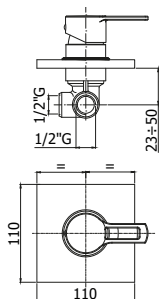

◎ **RIN 010CR**

Miscelatore incasso doccia
Concealed shower mixer