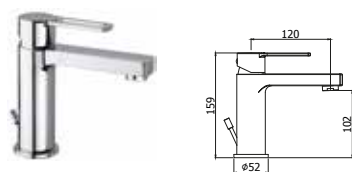

© RIN 022-023CR

Miscelatore vasca/doccia con/senza set doccia
Bath/shower mixer with/without shower set

© RIN 040L-041LCR

Batteria miscelatore bordo vasca con doccia estraibile, con/senza bocca erogazione
Deck-mounted bath mixer with pull out hand-shower, with/without spout

© RIN 168-168DCR

Miscelatore doccia attacco 1/2" con/senza set doccia
Shower mixer 1/2" connection with/without shower set

© RIN 131-135CR

Miscelatore bidet con/senza scarico
Bidet mixer with/without pop up waste