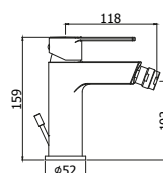

© RIN 022-023CR

Miscelatore vasca/doccia con/senza set doccia
Bath/shower mixer with/without shower set

© RIN 040L-041LCR

Batteria miscelatore bordo vasca con doccia estraibile, con/senza bocca erogazione
Deck-mounted bath mixer with pull out hand-shower, with/without spout

© RIN 168-168DCR

Miscelatore doccia attacco 1/2" con/senza set doccia
Shower mixer 1/2" connection with/without shower set

© RIN 131-135CR

Miscelatore bidet con/senza scarico
Bidet mixer with/without pop up waste