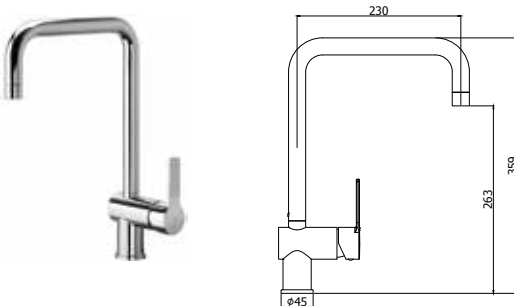

# ringo-west

© RIN 180CR

© **RIN 180CR**

Miscelatore lavello monoforo alto con canna orientabile  
*Tall one-hole sink mixer with swivelling spout*

© **RIN 185CR**

Miscelatore lavello monoforo alto con doccia estraibile (monogetto) e canna orientabile  
*Tall one-hole sink mixer with pull-out hand-shower (single-spray) and swivelling spout*

© **RIN 285CR**

Miscelatore lavello monoforo con doccia estraibile (2 getti) e canna orientabile  
*One-hole sink mixer with pull-out hand-shower (two-spray) and swivelling spout*

© **RIN 184CR**

Miscelatore lavello monoforo alto con canna orientabile e attacco lavastoviglie  
*Tall one-hole sink mixer with swivelling spout and dish-washer connection*

© **WS 980CR**

Miscelatore lavello monoforo con canna 2 pieghe orientabile  
*Tall one-hole sink mixer with swivelling spout*

La serie RINGO è inoltre disponibile, oltre alla versione classica cromata, anche nelle moderne finiture BIANCO OPACO e NERO OPACO.