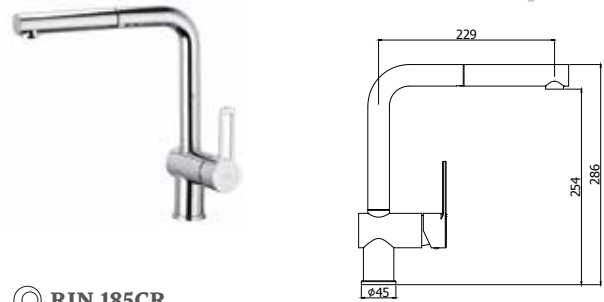

# ringo-west

© RIN 180CR

© **RIN 180CR**

Miscelatore lavello monoforo alto con canna orientabile  
*Tall one-hole sink mixer with swivelling spout*

© **RIN 185CR**

Miscelatore lavello monoforo alto con doccia estraibile (monogetto) e canna orientabile  
*Tall one-hole sink mixer with pull-out hand-shower (single-spray) and swivelling spout*

© **RIN 285CR**

Miscelatore lavello monoforo con doccia estraibile (2 getti) e canna orientabile  
*One-hole sink mixer with pull-out hand-shower (two-spray) and swivelling spout*

© **RIN 184CR**

Miscelatore lavello monoforo alto con canna orientabile e attacco lavastoviglie  
*Tall one-hole sink mixer with swivelling spout and dish-washer connection*

© **WS 980CR**

Miscelatore lavello monoforo con canna 2 pieghe orientabile  
*Tall one-hole sink mixer with swivelling spout*

La serie RINGO è inoltre disponibile, oltre alla versione classica cromata, anche nelle moderne finiture BIANCO OPACO e NERO OPACO.