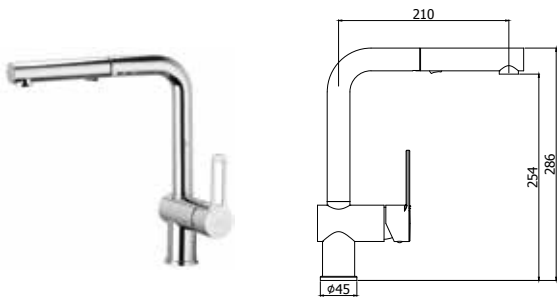

# ringo-west

© RIN 180CR

© **RIN 180CR**

Miscelatore lavello monoforo alto con canna orientabile  
*Tall one-hole sink mixer with swivelling spout*

© **RIN 185CR**

Miscelatore lavello monoforo alto con doccia estraibile (monogetto) e canna orientabile  
*Tall one-hole sink mixer with pull-out hand-shower (single-spray) and swivelling spout*

© **RIN 285CR**

Miscelatore lavello monoforo con doccia estraibile (2 getti) e canna orientabile  
*One-hole sink mixer with pull-out hand-shower (two-spray) and swivelling spout*

© **RIN 184CR**

Miscelatore lavello monoforo alto con canna orientabile e attacco lavastoviglie  
*Tall one-hole sink mixer with swivelling spout and dish-washer connection*

© **WS 980CR**

Miscelatore lavello monoforo con canna 2 pieghe orientabile  
*Tall one-hole sink mixer with swivelling spout*

La serie RINGO è inoltre disponibile, oltre alla versione classica cromata, anche nelle moderne finiture BIANCO OPACO e NERO OPACO.