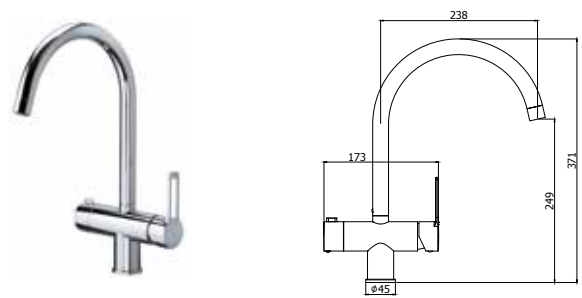

# ringo-west

© RIN 180CR

© **RIN 180CR**

Miscelatore lavello monoforo alto con canna orientabile  
*Tall one-hole sink mixer with swivelling spout*

© **RIN 185CR**

Miscelatore lavello monoforo alto con doccia estraibile (monogetto) e canna orientabile  
*Tall one-hole sink mixer with pull-out hand-shower (single-spray) and swivelling spout*

© **RIN 285CR**

Miscelatore lavello monoforo con doccia estraibile (2 getti) e canna orientabile  
*One-hole sink mixer with pull-out hand-shower (two-spray) and swivelling spout*

© **RIN 184CR**

Miscelatore lavello monoforo alto con canna orientabile e attacco lavastoviglie  
*Tall one-hole sink mixer with swivelling spout and dish-washer connection*

© **WS 980CR**

Miscelatore lavello monoforo con canna 2 pieghe orientabile  
*Tall one-hole sink mixer with swivelling spout*

La serie RINGO è inoltre disponibile, oltre alla versione classica cromata, anche nelle moderne finiture BIANCO OPACO e NERO OPACO.