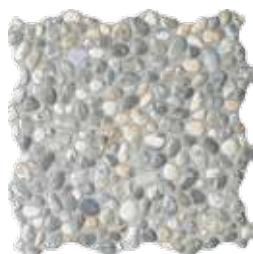

RIO 32'5x32'5 cm. [12'8x12'8 IN]

RIO TINA

RIO LIRES

RIO SOLIA

RIO VIGO

RIO SOLIA

REVESTIMIENTO/MATE/ANTI-HIELO/INYECCION DIGITAL/ANTI-SLIP

WALL TILE/MATT/FROST RESISTANCE/DIGITAL INJECTION/ANTI-SLIP