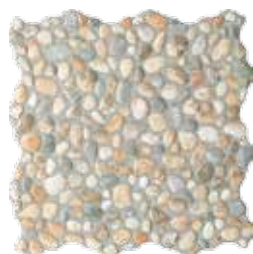

RIO 32'5x32'5 cm. [12'8x12'8 IN]

RIO TINA

RIO LIRES

RIO SOLIA

RIO VIGO

RIO SOLIA

REVESTIMIENTO/MATE/ANTI-HIELO/INYECCION DIGITAL/ANTI-SLIP

WALL TILE/MATT/FROST RESISTANCE/DIGITAL INJECTION/ANTI-SLIP