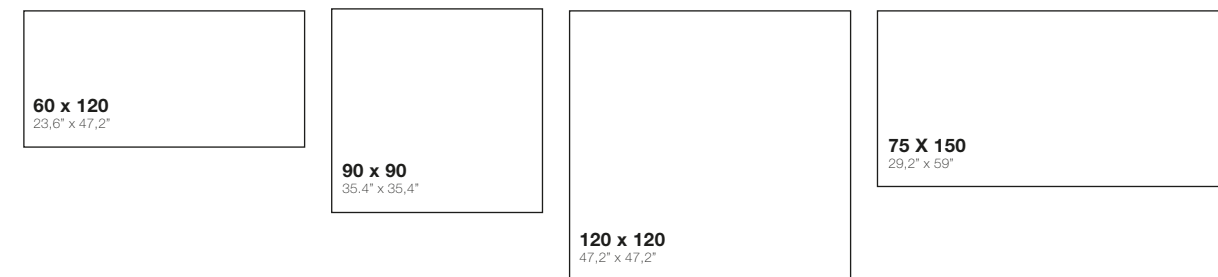

120 x 120 47,2" x 47,2"

ritmi

porcelánico pulido / polished porcelain /

grès cérame poli / poliertes feinsteinzeug

formatos / size / formats / formate

	Pc/Cj	M2/Cj	Cj/Pl	M2/Pl	Kg/Cj	Kg/Pl
90x90	2	1,62	27	43,74	42	1154
60x120	2	1,44	32	46,08	34	1108
120x120	1	1,44	36	51,84	38,4	1402,4
75x150	1	1,13	40	45,20	28	1140

Rect.
90x90 M43
60x120 M47
120x120 M69
75x150 M69