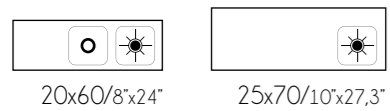

# Ritual Mate

Característica técnicas / Technical features

Formatos / Sizes

Completa la colección / Complete the collection

red body

Ritual 20x60

Rlv. Ritual 20x60

Ritual 25x70