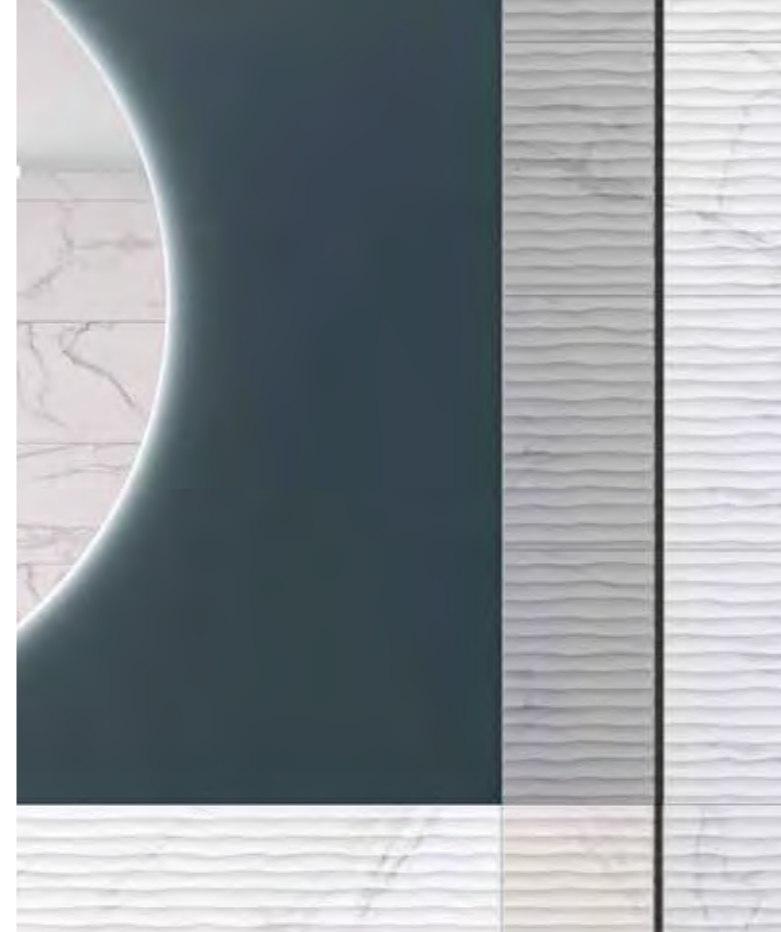

# Ritual Mate

Wall tiles 30x90 Ritual, Riv. Ritual Mate

Ritual Mate es una colección de revestimiento que se inspira en todo un clásico en arquitectura, un mármol blanco que destaca por su elegancia y por la luminosidad del blanco puro de sus piezas. Ritual es una colección ideal para combinar con otros materiales o con sus piezas relieve para mantener toda la esencia del mármol clásico.

Ritual Mate is a wall tile collection inspired by one of architecture's great classics: white marble. With its chic elegance and luminous snow-white surface, Ritual can be used in tandem with other materials or combined with its relief tiles to conserve all the essence of classic marble.