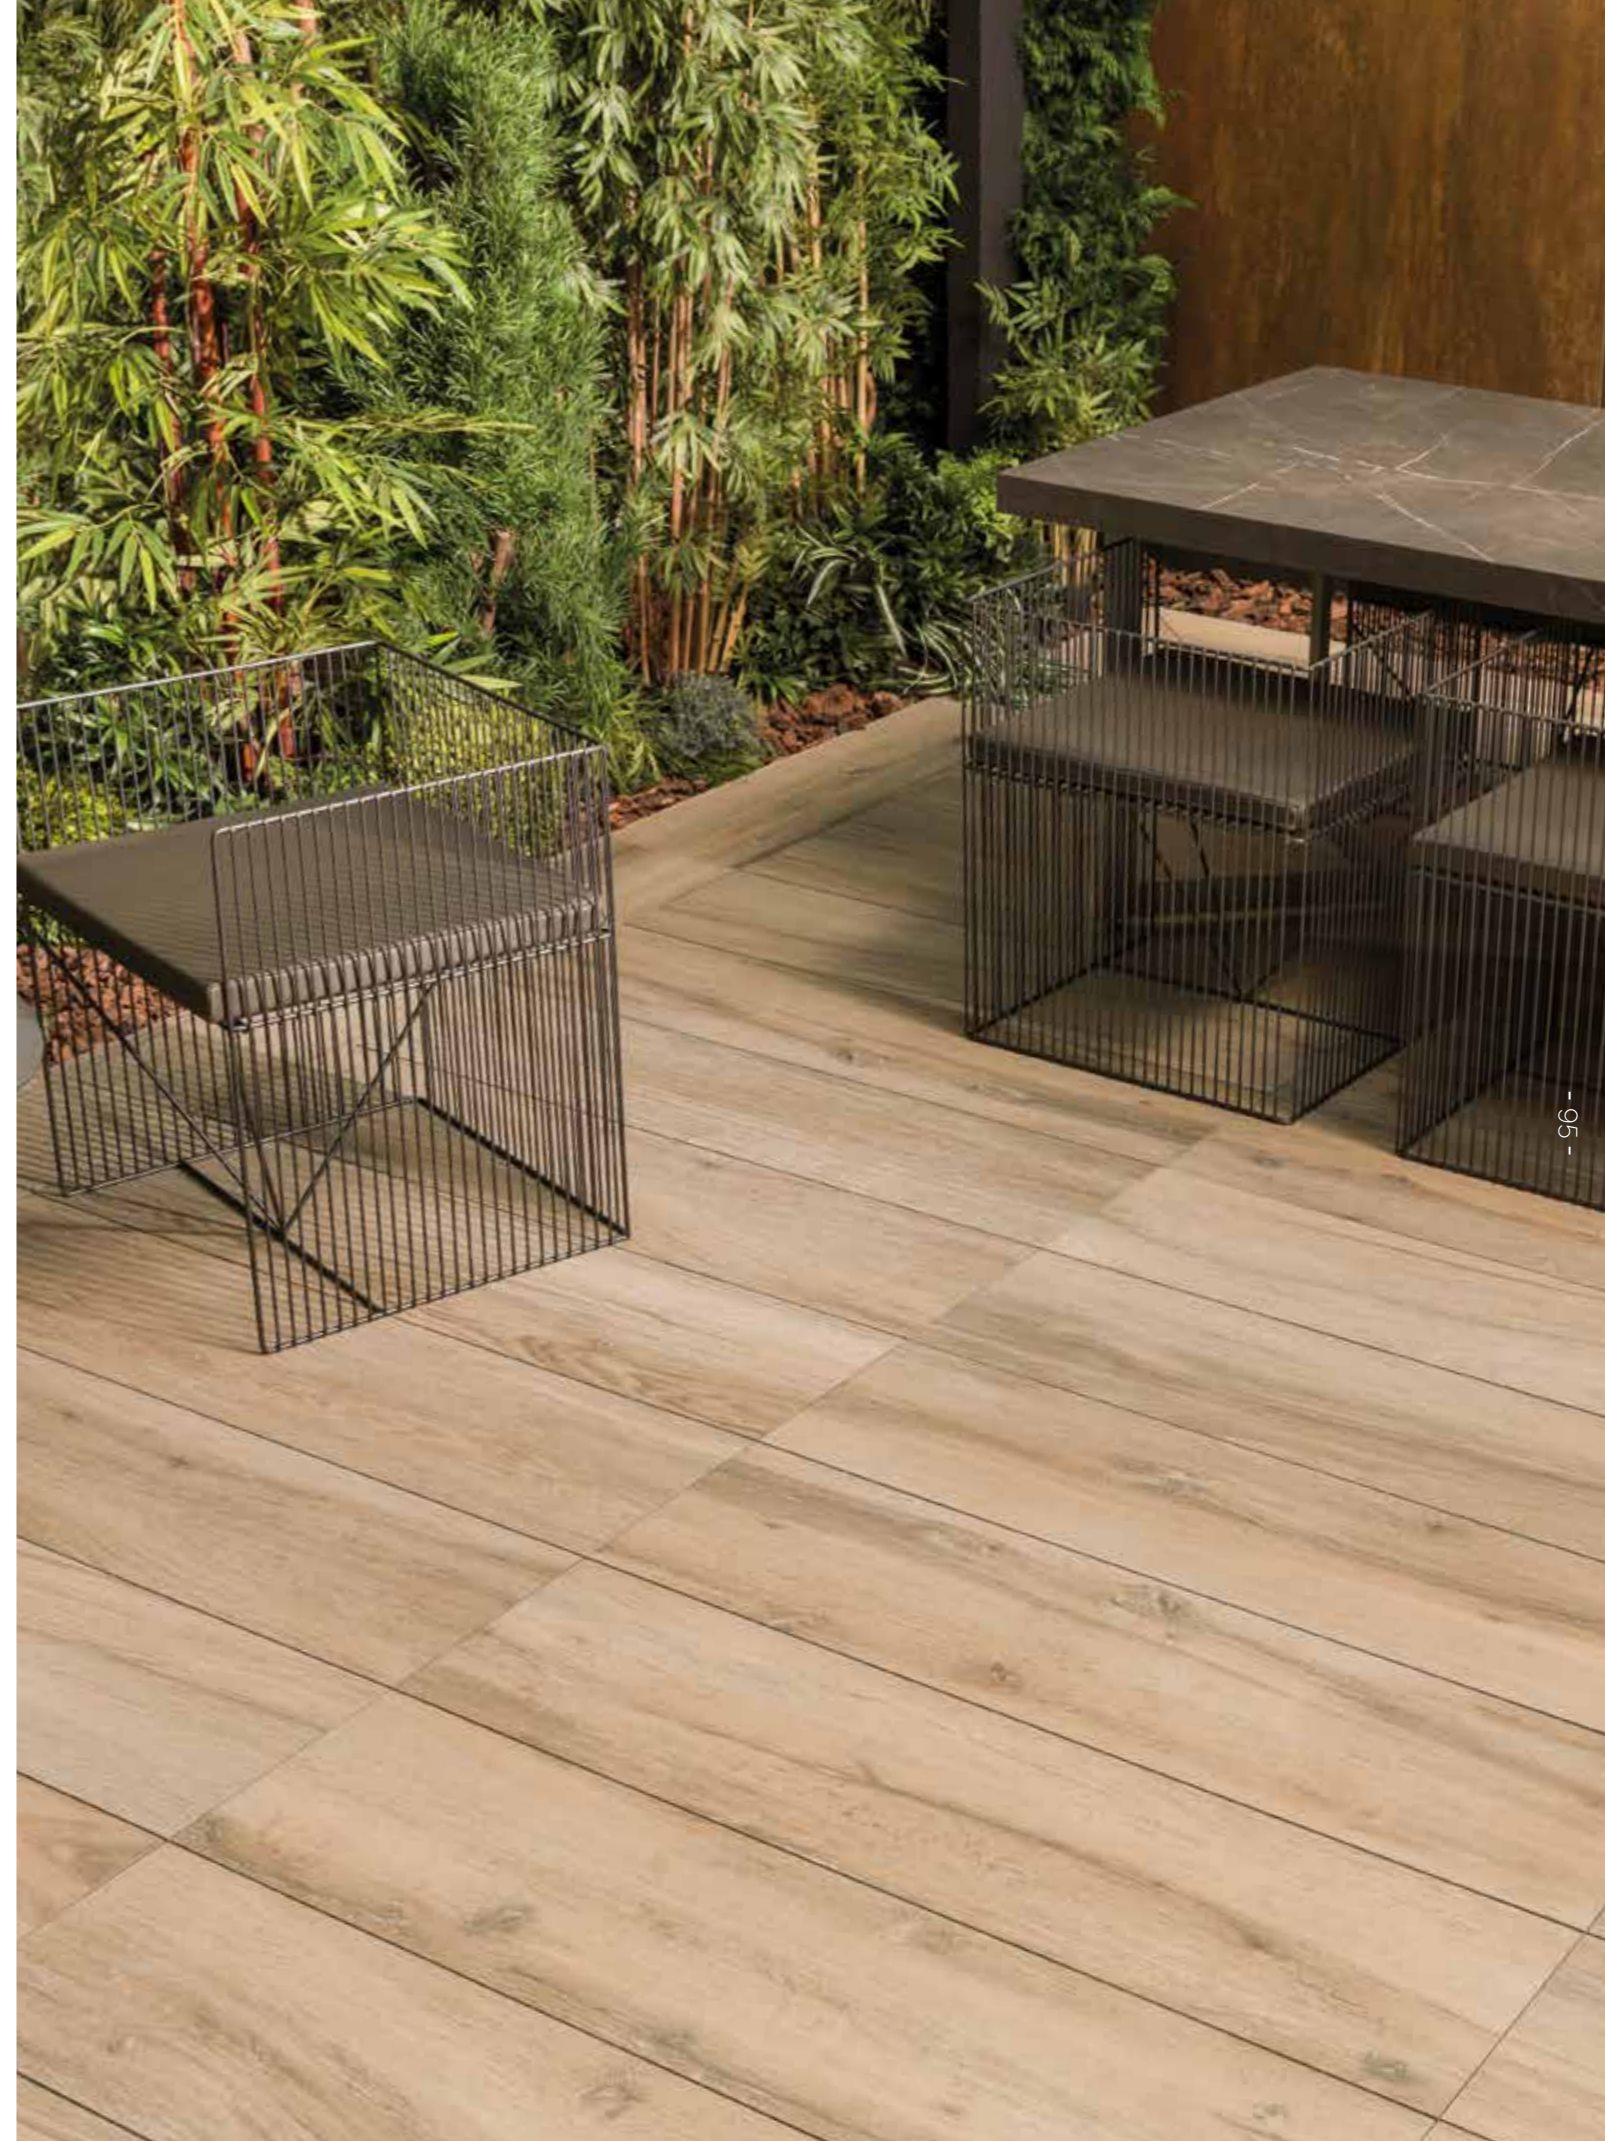

RIVEN CREAM

Colorstuk Beech

Antislip R11B

29,6x120 cm. | 11^{5/8"}x47^{1/4"}
20 mm. | 25/32"
C279014271 | 100222607 | G484

RIVEN BROWN

Epotech Elm

Antislip R11B

29,6x120 cm. | 11^{5/8"}x47^{1/4"}
20 mm. | 25/32"
C279014251 | 100222606 | G484

Floor: Riven Brown Antislip 29,6x120 cm