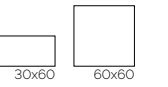

RIVER

PL  

RIVER GRIS

60x60 / 23.6"x23.6"
PORCEL BRILLO

30x60 / 11.8"x23.6"
PORCEL BRILLO

RIVER GRIS 60x60

FORMATO SIZE FORMAT	KG / CAJA KG / BOX KG / BOÎTE	PIEZAS / CAJA PIECES / BOX PIÈCES / BOÎTE	M ² / CAJA SQM / BOX M ² / BOÎTE	CAJAS / PALET BOXES / PALLET BOÎTES / PALETTE	M ² / PALET SQM / PALLET M ² / PALETTE	PALET KG NT PALLET NT KG PALETTE KG NT	PALET KG BR PALLET GR KG PALETTE KG BR
60x60 / 23.6"x23.6"	32.08	4	1.44	36	51.84	1155	1167
30x60 P / 11.8"x23.6"	30.10	10	1.80	48	86.40	1444.80	1459.80