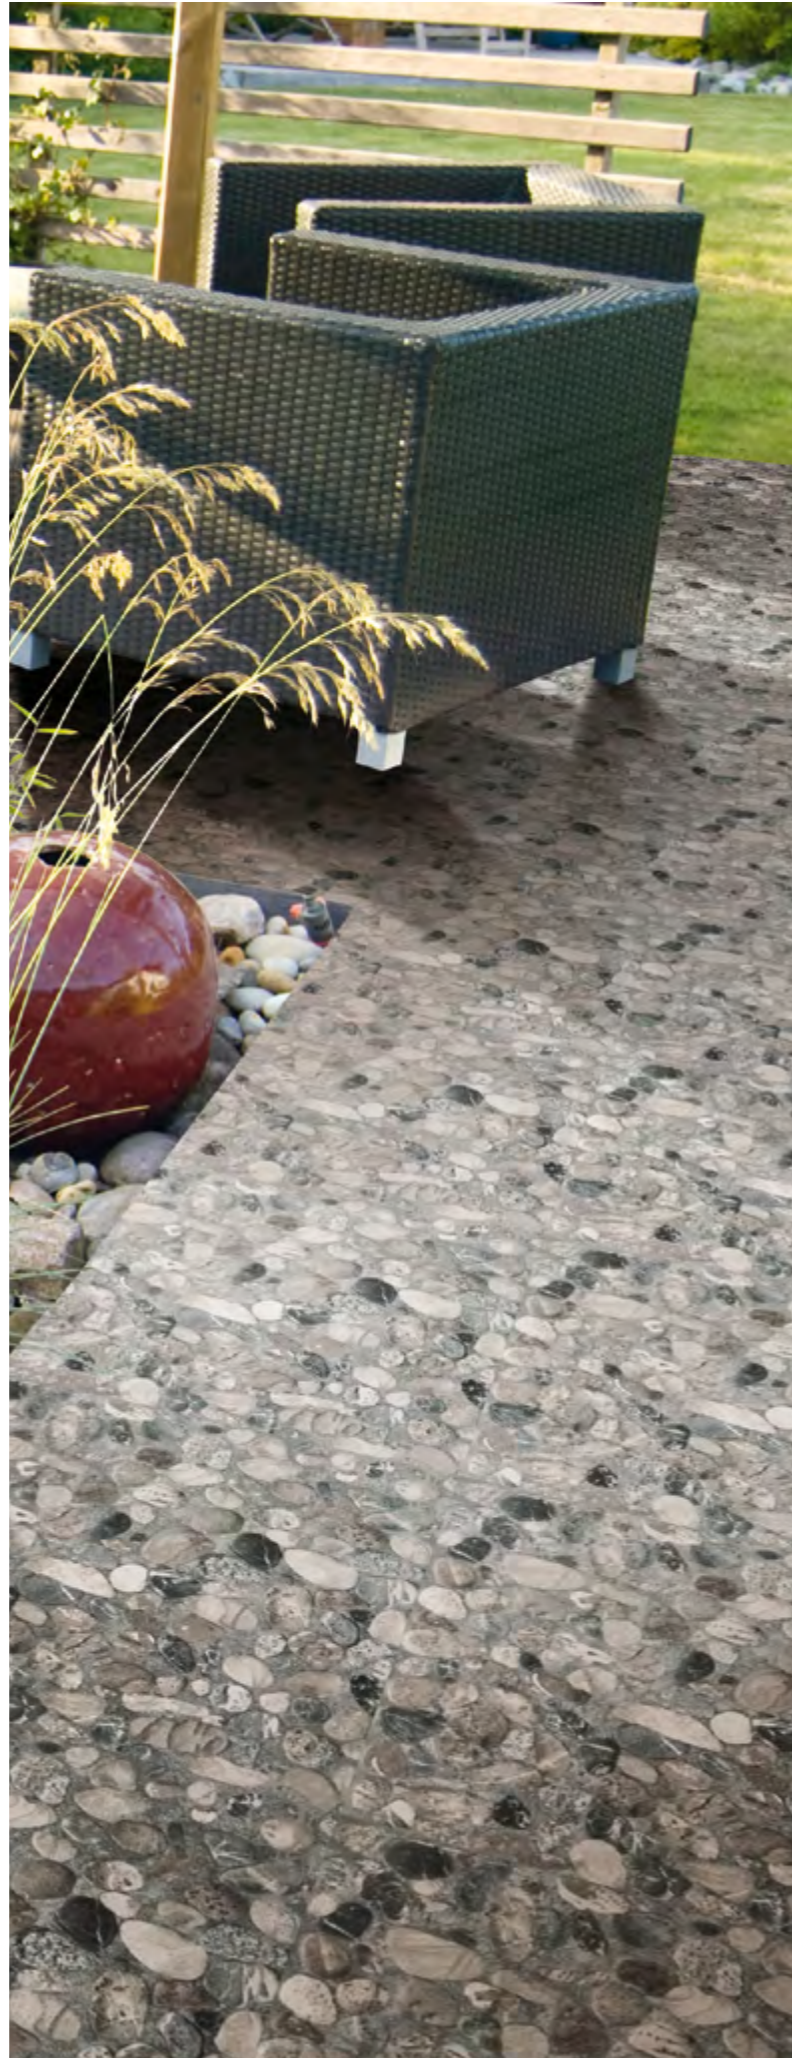

# River

31,6X31,6

River Salmón  
31,6X31,6 8007

\*6 Different designs / 6 Diseños distintos

River Beige  
31,6X31,6 8007

\*6 Different designs / 6 Diseños distintos

River Gris  
31,6X31,6 8007

\*6 Different designs / 6 Diseños distintos

## PEI CLASE 4

River Salmón  
River Beige  
River Gris

SIZE	PZ / CAJA	KG / CAJA	CAJA / PALET	KGS / PALET	M2 / PALET
31,6X31,6 RIVER	9	16,79	62	1057	55,80

Floor Tiles  
Pavimento

Relief  
Relieve

Slight Variation  
Ligera Variación

\*7 Different designs / 7 Diseños distintos