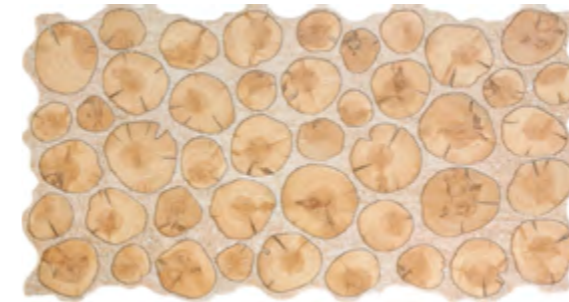

# River

31,6X31,6

River Salmón  
31,6X31,6 8007

\*6 Different designs / 6 Diseños distintos

River Beige  
31,6X31,6 8007

\*6 Different designs / 6 Diseños distintos

River Gris  
31,6X31,6 8007

\*6 Different designs / 6 Diseños distintos

# Amazonas

31,6X59,2

Floor Tiles  
Pavimento

Relief  
Relieve

Slight Variation  
Ligera Variación

Amazonas Beige  
31,6X59,2 8009

\*7 Different designs / 7 Diseños distintos

Amazonas Rosso  
31,6X59,2 8009

\*7 Different designs / 7 Diseños distintos