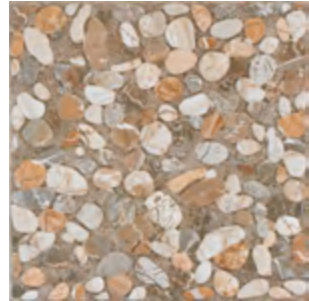

# River

31,6X31,6

River Salmón  
31,6X31,6 8007

\*6 Different designs / 6 Diseños distintos

River Beige  
31,6X31,6 8007

\*6 Different designs / 6 Diseños distintos

River Gris  
31,6X31,6 8007

\*6 Different designs / 6 Diseños distintos

## PEI CLASE 4

River Salmón  
River Beige  
River Gris

SIZE	PZ / CAJA	KG / CAJA	CAJA / PALET	KGS / PALET	M2 / PALET
31,6X31,6 RIVER	9	16,79	62	1057	55,80

Floor Tiles  
Pavimento

Relief  
Relieve

Slight Variation  
Ligera Variación