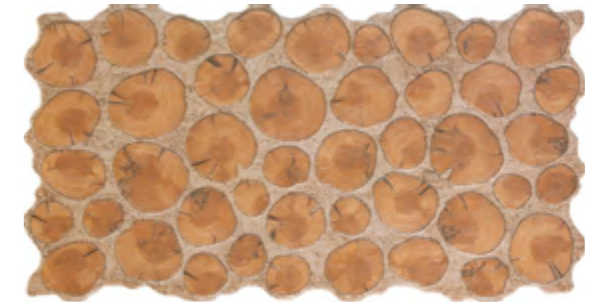

# River

31,6X31,6

River Salmón  
31,6X31,6 8007

\*6 Different designs / 6 Diseños distintos

River Beige  
31,6X31,6 8007

\*6 Different designs / 6 Diseños distintos

River Gris  
31,6X31,6 8007

\*6 Different designs / 6 Diseños distintos

## PEI CLASE 4

River Salmón  
River Beige  
River Gris

SIZE	PZ / CAJA	KG / CAJA	CAJA / PALET	KGS / PALET	M2 / PALET
31,6X31,6 RIVER	9	16,79	62	1057	55,80

Floor Tiles  
Pavimento

Relief  
Relieve

Slight Variation  
Ligera Variación

# Amazonas

31,6X59,2

Floor Tiles  
Pavimento

Relief  
Relieve

Slight Variation  
Ligera Variación

Amazonas Beige  
31,6X59,2 8009

\*7 Different designs / 7 Diseños distintos

Amazonas Rosso  
31,6X59,2 8009

\*7 Different designs / 7 Diseños distintos