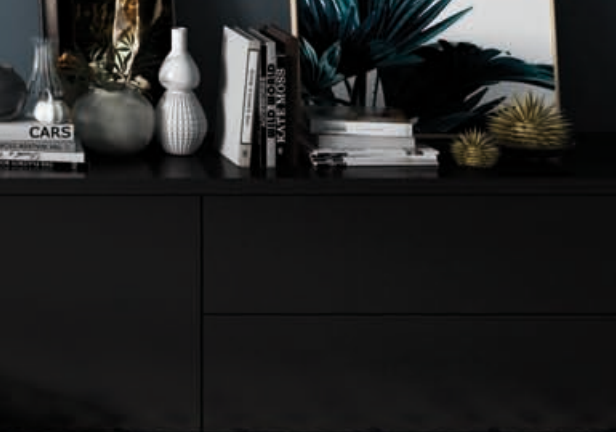

CANNES GREEN

CANNES BLUE

Cannes Blue

KATE MOSS
AMERICAN FASHION

COO CLARE

Menton Blue

Riviera

25X25 cm. | PORCELÁNICO
9,8"X9,8" | PORCELAIN