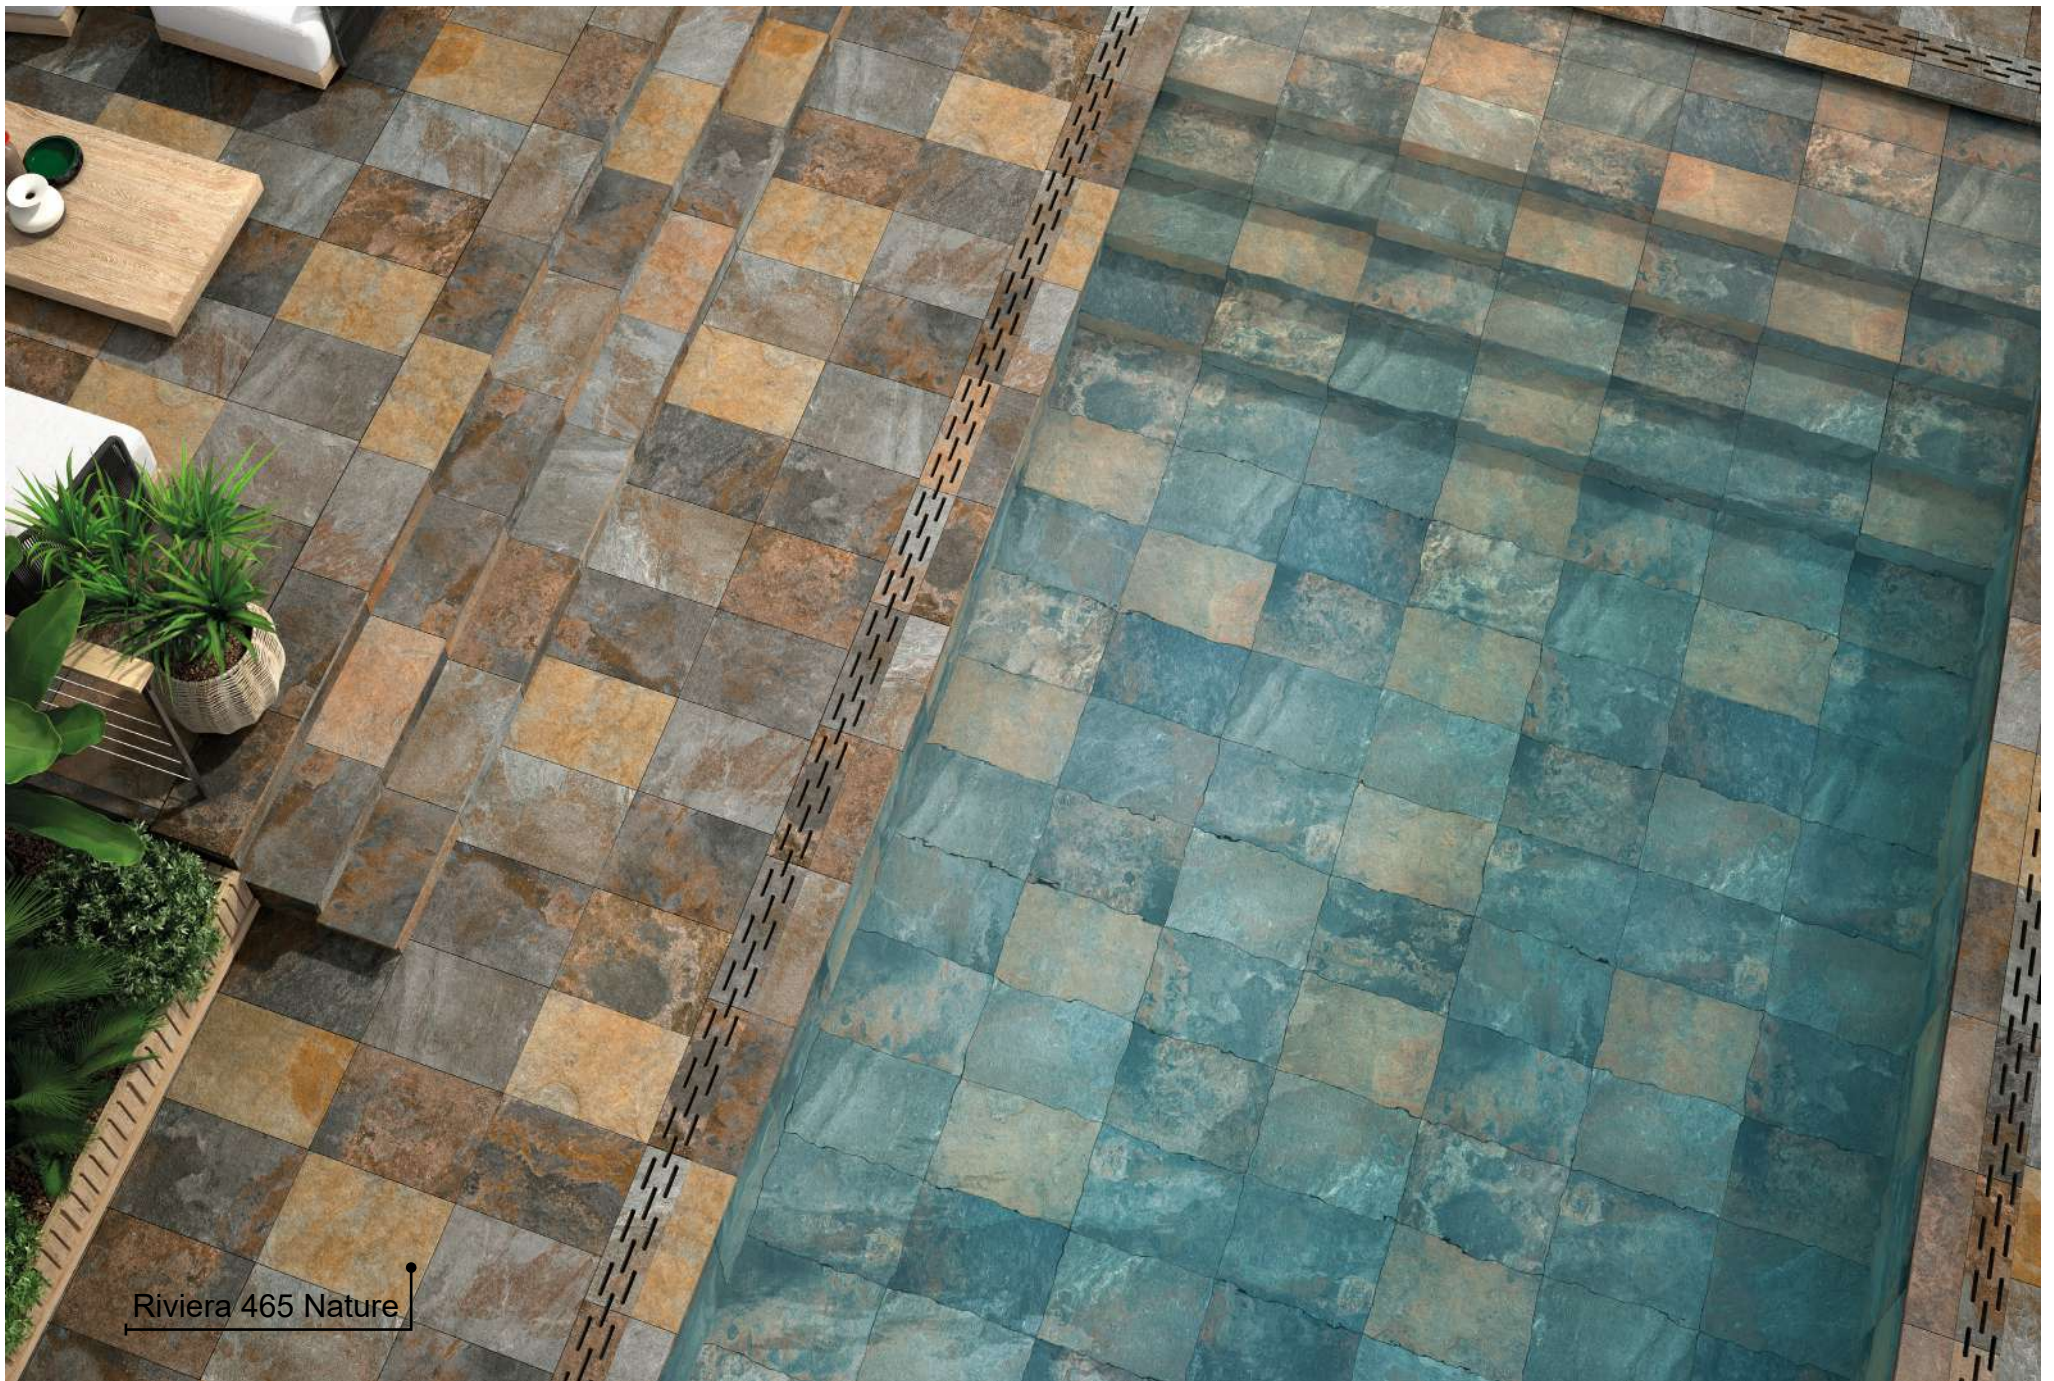

# RIVIERA

45x65cm  
18"x26"

R12

TIPO B

18

Riviera 465 Nature

20

Riviera 465 Grey