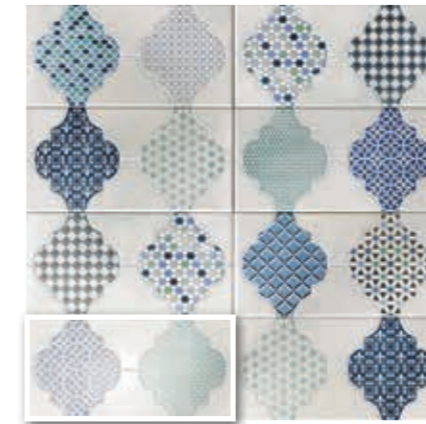

15x30 · 6"x12"

15x30 · 6"x12"

RIVIERA BLANC  
15x30 (M 190) 6"x12"

RIVIERA TURQUOISE  
15x30 (M 190) 6"x12"

RIVIERA BLEU  
15x30 (M 190) 6"x12"

CASSIS  
15x30 (M 220) 6"x12"

ANTIBES  
15x30 (M 220) 6"x12"

MARSELLA  
15x30 (M 220) 6"x12"

TOLON  
15x30 (M 220) 6"x12"

CANNES  
15x30 (M 220) 6"x12"

Riviera Rouge 15x30 · 6"x12" · Cannes 15x30 · 6"x12"  
Bottega Bianco 20x20 · 8"x8"

RIVIERA ROUGE  
15x30 (M 190) 6"x12"

RIVIERA CAFÉ  
15x30 (M 190) 6"x12"