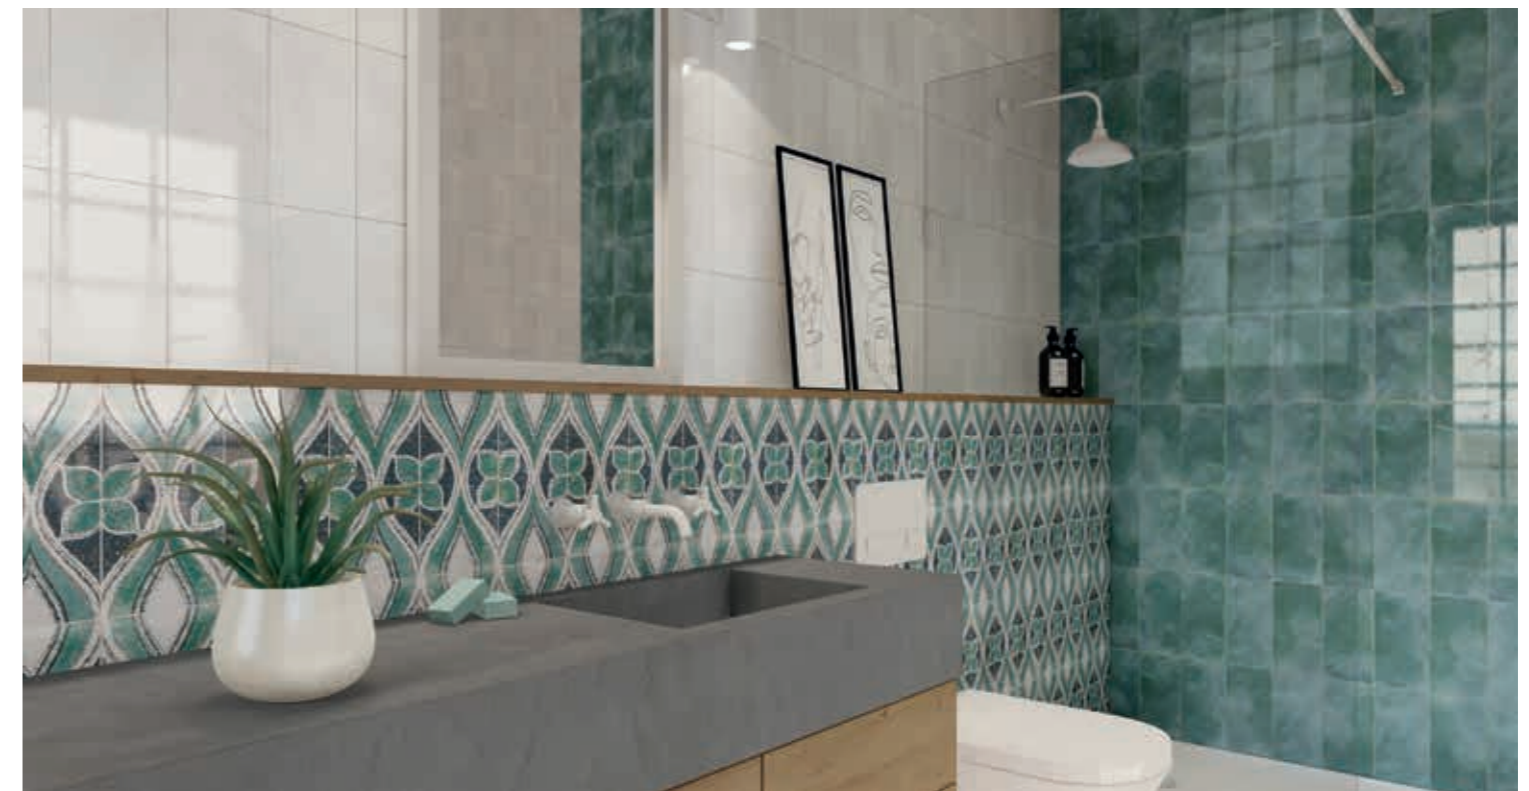

Riviera Blanc 15x30 · 6"x12" · Riviera Turquoise 15x30 · 6"x12" · Tolon 15x30 · 6"x12"

PAVIMENTO SUGERIDO
RECOMMENDED FLOOR TILE

OPTYM PORCELAIN TILE MATE / MATT R10 CLASE II

NORLAND

BALI STONE

Ver serie completa en / Check complete serie in:
PORCELAIN BOOK COLLECTIONS 2022 OPTYM

MEDIDAS	PIEZAS / CAJA	PIEZAS / M²	M² / CAJA	CAJA / PALLET	PESO / M²	PESO / PIEZA	PESO / CAJA	M² / PALLET	PESO / PALLET	VENTA
15 x 30 · 6" x 12"	22	22	1	80	13,85	0,63	13,85	80	1,107	M²