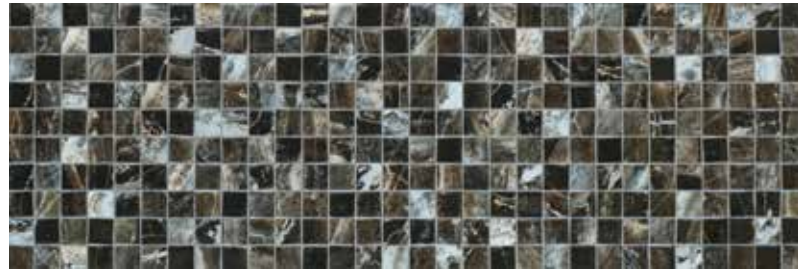

ANTHRACITE MOSAIC