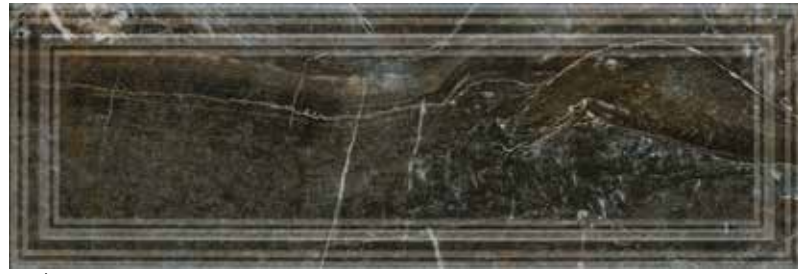

Rivoli 25x75 cm

ANTHRACITE GEOMETRIC