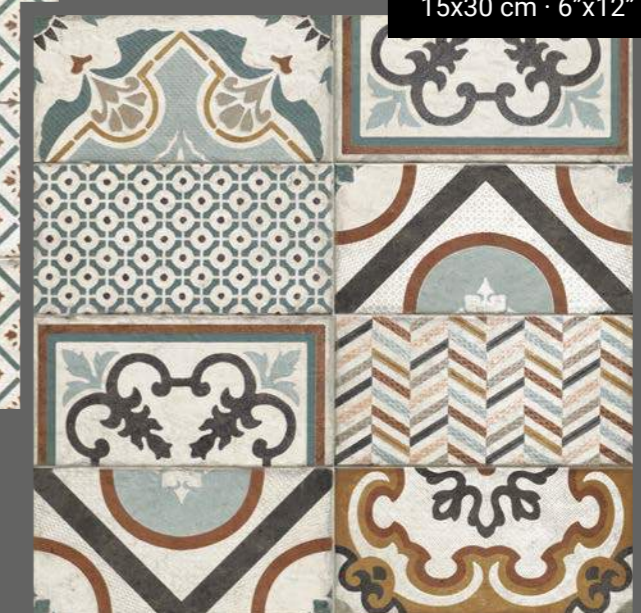

# RIVOLI

15x30 · 6"x12"

**RIVOLI BROWN M-152**  
15x30 cm · 6"x12"

**RIVOLI BLU M-152**  
15x30 cm · 6"x12"

BASE

RIVALTA 15x30 / 6"x12" · RIVOLI BLU 15x30 / 6"x12"

# INSPIRATION WALLS

BASE DECOR

**SABOYA M-220**  
15x30 cm · 6"x12"

**TORINO M-220**  
15x30 cm · 6"x12"

**LUSERNA M-220**  
15x30 cm · 6"x12"

**RIVALTA M-220**  
15x30 cm · 6"x12"