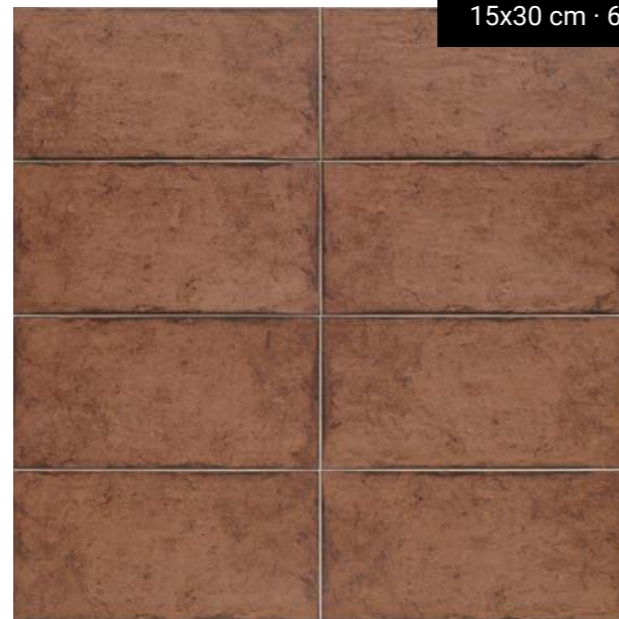

**ALPE WHITE M-220**  
15x30 cm · 6"x12"

**ALPE BLACK M-220**  
15x30 cm · 6"x12"

**RIVOLI BLACK M-152**  
15x30 cm · 6"x12"

15x30 · 6" x 12"

BASE

BASE DECOR

# RIVOLI

15x30 · 6"x12"

**RIVOLI BROWN M-152**  
15x30 cm · 6"x12"

**RIVOLI BLU M-152**  
15x30 cm · 6"x12"

BASE

RIVALTA 15x30 / 6"x12" · RIVOLI BLU 15x30 / 6"x12"