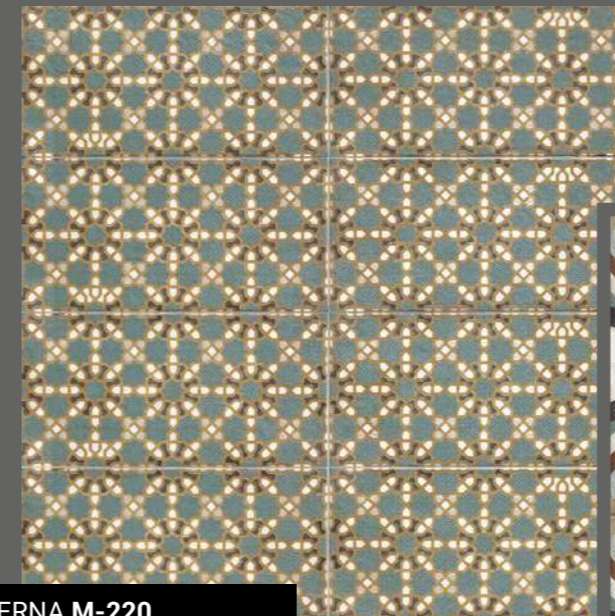

# RIVOLI

15x30 · 6"x12"

**RIVOLI BROWN M-152**  
15x30 cm · 6"x12"

**RIVOLI BLU M-152**  
15x30 cm · 6"x12"

BASE

RIVALTA 15x30 / 6"x12" · RIVOLI BLU 15x30 / 6"x12"

# INSPIRATION WALLS

BASE DECOR

**SABOYA M-220**  
15x30 cm · 6"x12"

**TORINO M-220**  
15x30 cm · 6"x12"

**LUSERNA M-220**  
15x30 cm · 6"x12"

**RIVALTA M-220**  
15x30 cm · 6"x12"