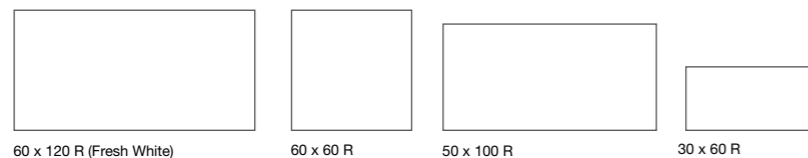

FORMATOS | FORMATS | FORMATS | FORMATI | FORMATOS | FORMATE | ΦΟΡΜΑΤΪ | 规格

DESCRIPCIÓN	PIEZAS CAJA	KG. CAJA	M² CAJA	CAJAS PALET	KG. PALET	M² PALET
PURE 50x100 R	3	33,90	1,50	20	708	30,00
PURE 60x120 R	3	56,12	2,16	21	1.178	45,36
PURE 30x60 R	7	25,20	1,26	48	1.247	60,48
PURE 60x60 (WHITE, BLACK, GREY)	4	30,28	1,44	30	908	43,20
PURE 60x60 (BONE, TAUPE, GRAPHIT)	3	21,90	1,08	40	908	43,20
MALLA PURE 30x30	6	10,80	0,54	60	688	32,40