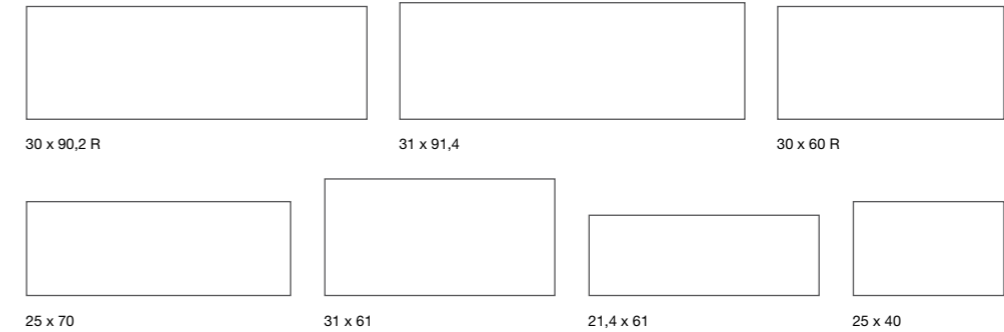

DESCRIPCIÓN	PIEZAS CAJA	KG. CAJA	M² CAJA	CAJAS PALET	KG. PALET	M² PALET
DURBAN 31x61	6	18,67	1,13	60	1.120	68,08
WHITE 25x40	15	23,88	1,50	48	1.040	72,00
WHITE 21,4x61	9	18,90	1,17	64	1.249	75,19
WHITE 25x70	7	19,85	1,23	60	1.191	73,50
WHITE 31x61	6	18,67	1,13	60	1.120	68,08
WHITE 30x60 R	6	18,55	1,08	60	1.113	64,80
WHITE 31x91,4	5	25,79	1,42	24	619	34,00
WHITE 30x90,2 R	5	24,69	1,35	24	593	32,47
MOSAICO MAGNET 25x40	15	23,88	1,50	48	1.146	72,00
MOSAICO DIVA 25x40	15	24,02	1,50	48	1.153	72,00
INSERTO DIVA 25x40	15	24,02	1,50	48	1.153	72,00
MOSAICO ARLETTE 21,4x61	9	17,10	1,17	64	1.134	75,19
MOSAICO COLETTE 21,4x61	9	17,10	1,17	64	1.134	75,19
GRACIA 31x61	6	18,67	1,13	60	1.120	68,08
MOSAICO DIVINE 31x61	6	18,67	1,13	60	1.120	68,08
INSERTO SPIRIT 31x61	6	18,67	1,13	60	1.120	68,08
MOSAICO GLASS 31x61	6	18,00	1,13	60	1.126	68,08
MOSAICO LIFE 25x70	7	19,85	1,23	60	1.191	73,50
MOSAICO DREAM 25x70	7	19,85	1,23	60	1.191	73,50
SUITE ALLEGRA 25x70	7	21,63	1,23	60	1.298	73,50
LISTELO KILIM 12x70	12	16,67	1,01	48	800	48,38
MOLDURA INOX BRILLO 1,5x61	10	0,68	0,09	400	388	36,60
MOLDURA INOX BRILLO 1,5x70	10	1,10	0,11	240	264	25,20
MOLDURA INOX BRILLO 1,5x91,4	10	1,01	0,14	320	422	43,87
INSERTO MATIER 31x91,4	4	20,00	0,00	7	167	0,00
SUITE NOBLESSE 30x90,2 R	5	24,69	1,35	24	593	32,47
SUITE SUBLIME 30x90,2 R	5	24,69	1,35	24	593	32,47
SUITE FRAME 30x90,2 R	5	24,69	1,35	24	593	32,47
SUITE LINES 30x90,2 R	5	24,69	1,35	24	593	32,47
SUITE BRICKS 30x90,2 R	5	24,69	1,35	24	593	32,47