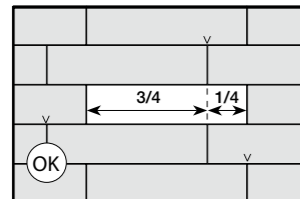

Malla Link Traveller Gris 20 x 60 **P3410**
FIUT25Q021

Malla Hexágono Gris 21,2 x 26,5 **P3380**
FIUT1FS021

Traveller Marengo	FIUT64031		60 x 120 R	M2180
Traveller Marengo Lapato	FIUT54031		60 x 120 R	M2270
Traveller Marengo	FIUT7FP031		19,5 x 120 R	M2030
Traveller Marengo Lapato	FIUT6FP031		19,5 x 120 R	M2150
Traveller Marengo	FIUT660031		60 x 60 R	M1810
Traveller Marengo Lapato	FIUT560031		60 x 60 R	M2050
Traveller Marengo ABS	FIUT760031		60 x 60 R	M2000

Malla Link Marengo 20 x 60 **P3410**
FIUT25Q031

Malla Hexágono Marengo 21,2 x 26,5 **P3380**
FIUT1FS031

FORMATOS | FORMATS | FORMATS | FORMATI |
FORMATOS | FORMATE | ФОРМАТЫ | 规格

Para formatos rectangulares y/o de gran formato (lado mayor de 60 cm) se recomienda el uso de sistemas nivelados como campanas o cuñas para garantizar una correcta colocación.