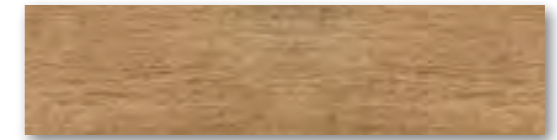

Bergen Roble FSXT6EQ741 C1 4 15 x 60 M1440

Bergen Roble ABS FSX7TEQ741 C3 R11 4 15 x 60 M1550