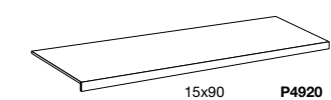

FORMATOS | FORMATS | FORMATS | FORMATI |
 FORMATOS | FORMATE | ФОРМАТЫ | 规格

15x90

Para formatos rectangulares y/o de gran formato (lado mayor de 60 cm) se recomienda el uso de sistemas nivelados como campanas o cuñas para garantizar una correcta colocación.

PELDAÑO

FRESNO FWOT1GF831
 ROBLE FWOT1GF741
 GRIS FWOT1GF021
 CENIZA FWOT1GF361

11x90 **P2880**

15x90 **P4920**

DESCRIPCIÓN	PIEZAS CAJA	KG. CAJA	M² CAJA	CAJAS PALET	KG. PALET	M² PALET
BOTANIA 15x90	7	21,73	0,95	50	1.086	47,25
BOTANIA ABS 15x90	7	21,73	0,95	50	1.086	47,25
RODAPIE BOTANIA 11x90	7	15,53	0,69	40	621	27,72
PELDAÑO BOTANIA 15x90	3	13,33	0,41	50	666	20,25