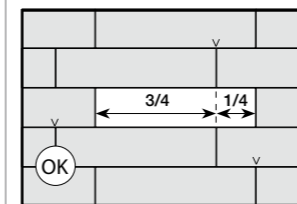

Botania Roble FWOT6GF741 C1 R9 4 15 x 90 **M1610**
 Botania Roble ABS FWOT7GF741 C3 R11 4 15 x 90 **M1690**

Botania Fresno FWOT6GF831 C1 R9 4 15 x 90 **M1610**
 Botania Fresno ABS FWOT7GF831 C3 R11 4 15 x 90 **M1690**

FORMATOS | FORMATS | FORMATS | FORMATI |
 FORMATOS | FORMATE | ФОРМАТЫ | 规格

15x90

Para formatos rectangulares y/o de gran formato (lado mayor de 60 cm) se recomienda el uso de sistemas nivelados como campanas o cuñas para garantizar una correcta colocación.