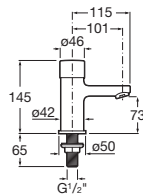

Sprint

Grifería para lavabo

Basin mixers

Robinetterie pour lavabo

Смеситель для раковины

5A3124C00

Mezclador de repisa para lavabo con aireador. (Incorpora válvulas antirretorno y filtros).

Deck-mounted basin mixer with aerator. (It incorporates non-return valves and filters).

Mitigeur pour lavabo avec aérateur. (Il dispose valves antiretour et filtres).

Монтируемый на раковину смеситель с аэратором. (Включает обратные клапаны и фильтры).

5A4224C00

Grifo de repisa para lavabo con aireador.

Basin pillar tap with flow-regulator.

Robinet pour lavabo avec aérateur.

Монтируемый на раковину смеситель с аэратором.

5A7824C00

Grifo de pared para lavabo con aireador. Regulable.

Wall-mounted basin tap with flow regulator. Adjustable.