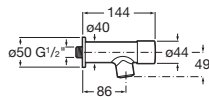

Mitigeur pour lavabo avec aérateur. (Il dispose valves antiretour et filtres).

Монтируемый на раковину смеситель с аэратором. (Включает обратные клапаны и фильтры).

5A4224C00

Grifo de repisa para lavabo con aireador.

Basin pillar tap with flow-regulator.

Robinet pour lavabo avec aérateur.

Монтируемый на раковину смеситель с аэратором.

5A7824C00

Grifo de pared para lavabo con aireador. Regulable.

Wall-mounted basin tap with flow regulator. Adjustable.