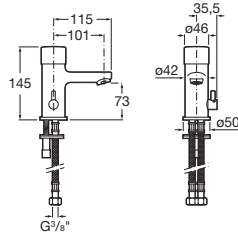

Sprint

Grifería para lavabo

Basin mixers

Robinetterie pour lavabo

Смеситель для раковины

5A3124C00

Mezclador de repisa para lavabo con aireador. (Incorpora válvulas antirretorno y filtros).

Deck-mounted basin mixer with aerator. (It incorporates non-return valves and filters).

Mitigeur pour lavabo avec aérateur. (Il dispose valves antiretour et filtres).

Монтируемый на раковину смеситель с аэратором. (Включает обратные клапаны и фильтры).

5A4224C00

Grifo de repisa para lavabo con aireador.

Basin pillar tap with flow-regulator.

Robinet pour lavabo avec aérateur.

Монтируемый на раковину смеситель с аэратором.

5A7824C00

Grifo de pared para lavabo con aireador. Regulable.

Wall-mounted basin tap with flow regulator. Adjustable.