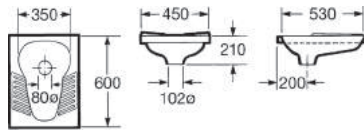

Oriental

345090001

Placa turca para alimentación exterior.

Squatting WC pan for external water supply.

Siège à la turque pour alimentation extérieure.

Чаша Генуя с внешним подводом воды.