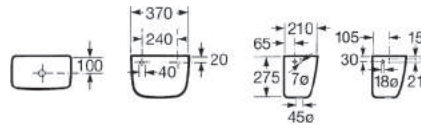

## Universal

343900001

Capacidad: 9 L  
(según mecanismos).

Capacity: 9 L  
(depending on cistern fittings).

Capacité: 9 L  
(selon mécanismes).

Вместимость: 9 литров  
(в зависимости от сливного  
механизма бачка).