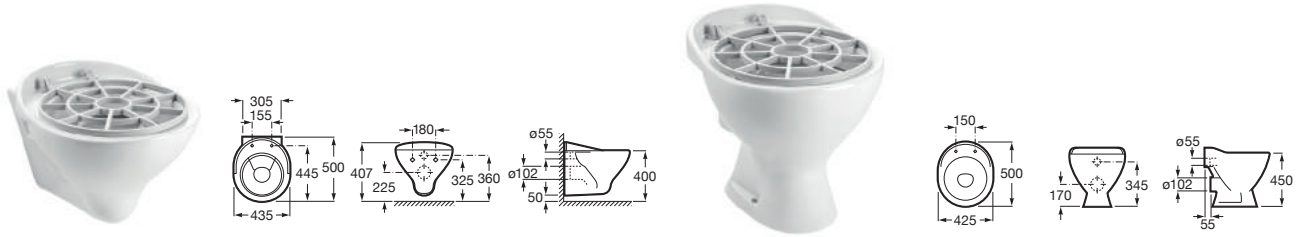

Nemi

371PB8000	Vertedero suspendido. De salida horizontal.	<i>Wall-hung slop sink. Horizontal outlet.</i>	Déversoir suspendu. À sortie horizontale.	<i>Подвесной слив. Горизонтальный выпуск.</i>
371PB7000	Vertedero. De salida horizontal.	<i>Slop sink. Horizontal outlet.</i>	Déversoir. À sortie horizontale.	<i>Слив. Горизонтальный выпуск.</i>
389PB0000	Reja para vertedero Nemi con bisagras.	<i>Hinged grille for Nemi slop sink.</i>	Grille pour déversoir Nemi avec charnières.	<i>Решетка для слива Nemi.</i>