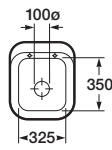

Garda

<b>371055000</b>	Vertedero. De alimentación horizontal. Se expide con:	<i>Slop hopper. Back inlet. Supplied with:</i>	Vidoir. Alimentation horizontale. Livré avec:	Слив. Задний подвод. Комплектуется:
<b>388650001</b> Ⓐ	Filtro rejilla de porcelana.	<i>China waste grid.</i>	Bonde à grille en porcelaine.	Керамическая решетка.
<b>523367307</b> Ⓑ	Enchufe unión interior 55 x 32.	<i>Rubber inlet connector 55 x 32.</i>	Joint 55 x 32.	Резиновое впускное соединение 55 x 32.
<b>527003310</b>	Juego de fijación.	<i>Fixing kit.</i>	Jeu de fixation.	Установочный комплект.
	Accesorios:	<i>Accessories:</i>	Accessoires:	Запчасти:
<b>526005510</b> Ⓒ	Reja de acero inoxidable con almohadilla integral.	<i>Stainless steel bucket grating with rubber pad.</i>	Grille en acier inoxydable à coussinet intégral.	Решетка для ведра из нержавеющей стали с резиновой вставкой.

Medidas en mm.  
Dimensions in mm.  
Mesures en mm.  
Габариты в мм.