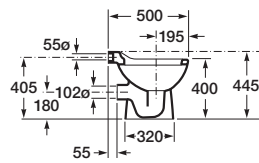

Garda

<b>371055000</b>	Vertedero. De alimentación horizontal. Se expide con:	<i>Slop hopper. Back inlet. Supplied with:</i>	Vidoir. Alimentation horizontale. Livré avec:	Слив. Задний подвод. Комплектуется:
<b>388650001</b> Ⓐ	Filtro rejilla de porcelana.	<i>China waste grid.</i>	Bonde à grille en porcelaine.	Керамическая решетка.
<b>523367307</b> Ⓑ	Enchufe unión interior 55 x 32.	<i>Rubber inlet connector 55 x 32.</i>	Joint 55 x 32.	Резиновое впускное соединение 55 x 32.
<b>527003310</b>	Juego de fijación.	<i>Fixing kit.</i>	Jeu de fixation.	Установочный комплект.
	Accesorios:	<i>Accessories:</i>	Accessoires:	Запчасти:
<b>526005510</b> Ⓒ	Reja de acero inoxidable con almohadilla integral.	<i>Stainless steel bucket grating with rubber pad.</i>	Grille en acier inoxydable à coussinet intégral.	Решетка для ведра из нержавеющей стали с резиновой вставкой.

Medidas en mm.  
Dimensions in mm.  
Mesures en mm.  
Габариты в мм.