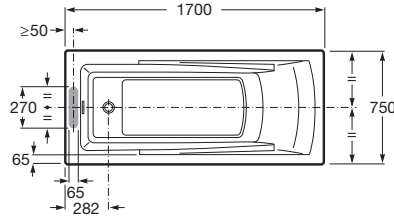

Hall Angular

248164..0	∩	1500 x 1000	Bañera angular asimétrica.	Asymmetrical corner bath.	Baignoire d'angle asymétrique.	Асимметричная угловая ванна.
248165..0	∩∩	1500 x 1000	Incluye:	Includes:	Comprend:	Включает:
248186..1	∩∩∩	1500 x 1000	Apoyacabeza de poliuretano acabado negro ref. 24F061000. Se expide con patas regulables.	Headrest in black-finish polyurethane code 24F061000. Supplied with adjustable legs.	Appuie-tête en polyuréthane finition noire réf. 24F061000. Livrée avec pieds réglables.	Подголовник в отделке из черного полиуретана. Поставляется с регулируемыми ножками.

Medidas en mm.
Dimensions in mm.
Mesures en mm.
Габариты в мм.

Sustituir (..) de la referencia de producto por el código de color elegido.

In the product number replace (..) with the code for the chosen colour.

Remplacer (..) de la référence du produit par le code de la couleur choisie.

В артикуле продукта замените (..) на код выбранного цвета.

Basic
Tonic

Total
Total Premium

Hall

ZRU9302768	1700 x 750	Bañera acrílica rectangular.	Rectangular acrylic bath.	Baignoire acrylique rectangulaire.	Прямоугольная ванна, глубина 42,2 см (монтажный комплект заказывается отдельно).
ZRU9302770	Opcional: Kit de montaje.	As option: Assembly kit.	En option: Kit de montaje.	Дополнительно: Монтажный комплект (каркас, комплект креплений к стене, к фронтальной панели, система слив-перелив).	
ZRU9302772	1700 x 750	Faldon acrílico frontal.	Acrylic front panel.	Tablier acrylique avant.	Акриловая фронтальная панель.
ZRU9302776	Левая	Faldon acrílico lateral.	Acrylic side panel.	Tablier acrylique lateral.	Акриловая боковая панель.
ZRU9302777	Правая				
24F061000	Apoyacabeza de poliuretano	Polyurethane headrest.	Appuie-tête en polyuréthane.	Полиуретановый подголовник.	