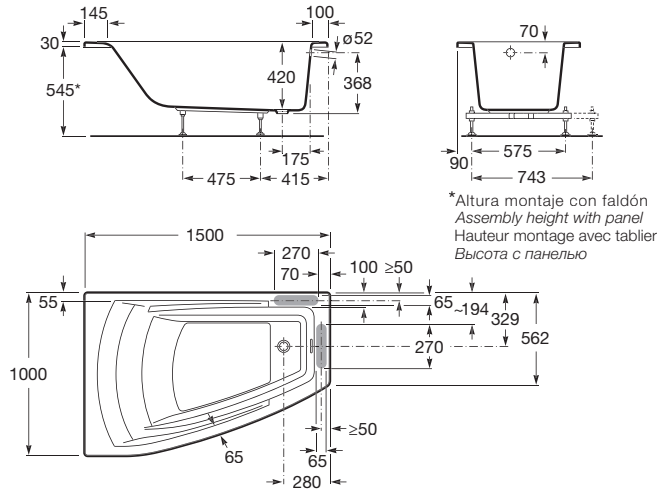

Hall Angular

248164..0	∩	1500 x 1000	Bañera angular asimétrica.	Asymmetrical corner bath.	Baignoire d'angle asymétrique.	Асимметричная угловая ванна.
248165..0	∩∩	1500 x 1000	Incluye:	Includes:	Comprend:	Включает:
248186..1	∩∩∩	1500 x 1000	Apoyacabeza de poliuretano acabado negro ref. 24F061000. Se expide con patas regulables.	Headrest in black-finish polyurethane code 24F061000. Supplied with adjustable legs.	Appuie-tête en polyuréthane finition noire réf. 24F061000. Livrée avec pieds réglables.	Подголовник в отделке из черного полиуретана. Поставляется с регулируемыми ножками.

Medidas en mm.
Dimensions in mm.
Mesures en mm.
Габариты в мм.

Sustituir (..) de la referencia de producto por el código de color elegido.

In the product number replace (..) with the code for the chosen colour.

Hall Biplaza

*Altura montaje con faldón
Assembly height with panel
Hauteur montage avec tablier
Высота с панелью

248163..0	1800 x 800	Bañera acrílica rectangular	Two-person rectangular acrylic bath.	Baignoire acrylique rectangulaire biplace.	Двухместная прямоугольная акриловая ванна.
248170..1	1800 x 800	biplaza. Incluye: Apoyacabeza (x2) de poliuretano acabado negro ref. 24F061000. Se expide con patas regulables.	Includes headrest (x2) in black-finish polyurethane code 24F061000. Supplied with adjustable legs.	Comprend: Appuie-tête (x 2) en polyuréthane finition noire réf. 24F061000. Livree avec pieds réglables.	Incluye: Подголовник (x2) в отделке из черного полиуретана. Поставляется с регулируемыми ножками.
	Opcional:	As option:	En option:	Дополнительно:	
	Faldones acrílicos (ver cuadro pág. 29).	Acrylic panels (see table on page 29).	Tabliers acryliques (voir tableau p. 29).	Акриловые панели Деревянные панели (см. таблицу на стр. 29).	