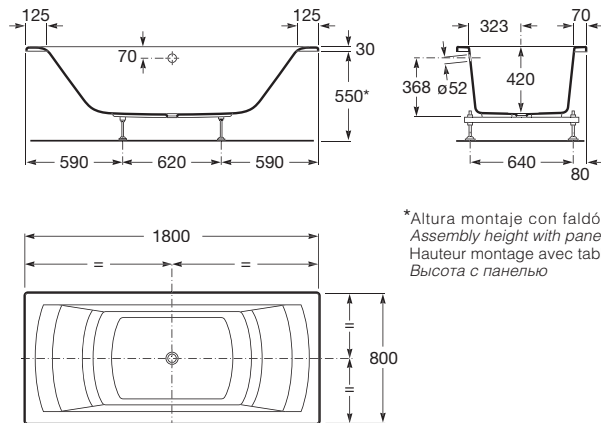

Remplacer (..) de la référence du produit par le code de la couleur choisie.

В артикуле продукта замените (..) на код выбранного цвета.

Basic
Tonic

Total
Total Premium

Hall

ZRU9302768	1700 x 750	Bañera acrílica rectangular.	Rectangular acrylic bath.	Baignoire acrylique rectangulaire.	Прямоугольная ванна, глубина 42,2 см (монтажный комплект заказывается отдельно).
ZRU9302770	Opcional: Kit de montaje.	As option: Assembly kit.	En option: Kit de montaje.	Дополнительно: Монтажный комплект (каркас, комплект креплений к стене, к фронтальной панели, система слив-перелив).	
ZRU9302772	1700 x 750	Faldon acrílico frontal.	Acrylic front panel.	Tablier acrylique avant.	Акриловая фронтальная панель.
ZRU9302776	Левая	Faldon acrílico lateral.	Acrylic side panel.	Tablier acrylique lateral.	Акриловая боковая панель.
ZRU9302777	Правая				
24F061000	Apoyacabeza de poliuretano	Polyurethane headrest.	Appuie-tête en polyuréthane.	Полиуретановый подголовник.	

Hall Biplaza

*Altura montaje con faldón
Assembly height with panel
Hauteur montage avec tablier
Высота с панелью

248163..0	1800 x 800	Bañera acrílica rectangular	Two-person rectangular acrylic bath.	Baignoire acrylique rectangulaire biplace.	Двухместная прямоугольная акриловая ванна.
248170..1	1800 x 800	biplaza. Incluye: Apoyacabeza (x2) de poliuretano acabado negro ref. 24F061000. Se expide con patas regulables.	Includes headrest (x2) in black-finish polyurethane code 24F061000. Supplied with adjustable legs.	Comprend: Appuie-tête (x 2) en polyuréthane finition noire réf. 24F061000. Livree avec pieds réglables.	Incluye: Подголовник (x2) в отделке из черного полиуретана. Поставляется с регулируемыми ножками.
	Opcional:	As option:	En option:	Дополнительно:	
	Faldones acrílicos (ver cuadro pág. 29).	Acrylic panels (see table on page 29).	Tabliers acryliques (voir tableau p. 29).	Акриловые панели Деревянные панели (см. таблицу на стр. 29).	