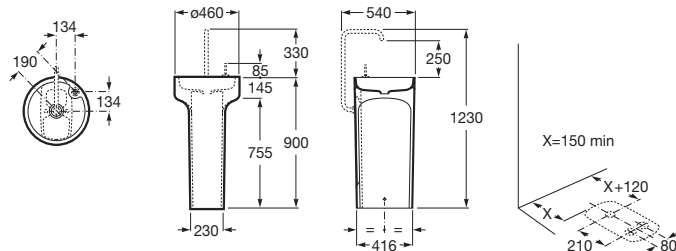

Amberes

893030..1 Ø 900 x 460

Lavabo de porcelana con grifería tecnología Joystick. Se fabrica en color blanco y graphit.

Vitreous china basin with Joystick faucet technology. Available in white and graphit finishes.

Vasque en porcelaine avec robinetterie technologie Joystick. Disponible en finitions blanc et graphit.

Керамическая раковина со смесителем с технологией Joystick.