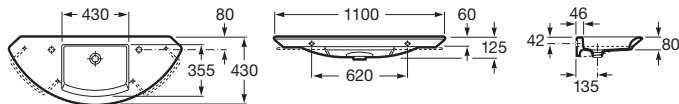

Mohave

327879..0	○ ○	1100	Lavabo con: 527002510 Juego de fijación.	Wash-basin with: 527002510 Fixing kit.	Lavabo avec: 527002510 Jeu de fixation.	Раковина с: 527002510 Установочным комплектом.
327879..H	○ ●					

	Opcional:	As option:	En option:	Дополнительно:
840524001	Toallero 300 mm.	Towel 300 mm.	Porte-serviettes 300 mm.	Полотенцедержатель.
	El lavabo se suministra con 4 alojamientos laterales para Toallero.	The wash-basin is provided with 4 side housings for a Towel rail.	Le lavabo est livré avec 4 logements latéraux pour la barre porte-serviettes.	Раковина снабжена 4 боковыми отверстиями для полотенцедержателя.

	Opcional:	As option:	En option:	Дополнительно:
840597001	Toallero 220 mm.	Towel 220 mm.	Porte-serviettes 220 mm.	Полотенцедержатель.
	El lavabo se suministra con 4 alojamientos laterales para Toallero.	The wash-basin is provided with 4 side housings for a Towel rail.	Le lavabo est livré avec 4 logements latéraux pour la barre porte-serviettes.	Раковина снабжена 4 боковыми отверстиями для полотенцедержателя.