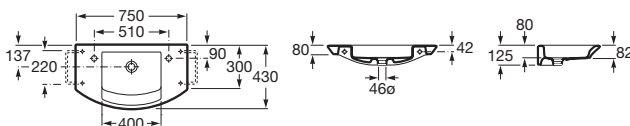

Mohave

327879..0	○ ○	1100	Lavabo con: 527002510 Juego de fijación.	Wash-basin with: 527002510 Fixing kit.	Lavabo avec: 527002510 Jeu de fixation.	Раковина с: 527002510 Установочным комплектом.
327879..H	○ ●					

	Opcional:	As option:	En option:	Дополнительно:
840524001	Toallero 300 mm.	Towel 300 mm.	Porte-serviettes 300 mm.	Полотенцедержатель.
	El lavabo se suministra con 4 alojamientos laterales para Toallero.	The wash-basin is provided with 4 side housings for a Towel rail.	Le lavabo est livré avec 4 logements latéraux pour la barre porte-serviettes.	Раковина снабжена 4 боковыми отверстиями для полотенцедержателя.

	Opcional:	As option:	En option:	Дополнительно:
840597001	Toallero 220 mm.	Towel 220 mm.	Porte-serviettes 220 mm.	Полотенцедержатель.
	El lavabo se suministra con 4 alojamientos laterales para Toallero.	The wash-basin is provided with 4 side housings for a Towel rail.	Le lavabo est livré avec 4 logements latéraux pour la barre porte-serviettes.	Раковина снабжена 4 боковыми отверстиями для полотенцедержателя.