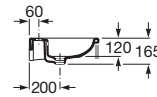

Cala

A	B	C	D
750	450	530	300
650	420	450	265

327424..0	750 x 450
327425..0	650 x 420

Lavabo con:
527002510 Juego de fijación.
840604000 Jabonera.

Wash-basin with:
527002510 Fixing kit.
840604000 Soap dish.

Lavabo avec:
527002510 Jeu de fixation.
840604000 Porte-savon.

Раковина с:
527002510 Установочным
комплектom.
840604000 Мыльницей.

Medidas en mm.
Dimensions in mm.
Mesures en mm.
Габариты в мм.

○ Orificio insinuado para la grifería.
Pre-punched taphole.
Trou prépercé pour la robinetterie.
Намеченное отверстие под смеситель.