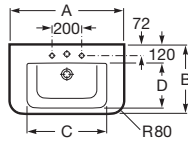

Cala

A	B	C	D
750	450	530	300
650	420	450	265

327424..0	750 x 450
327425..0	650 x 420

Lavabo con:
527002510 Juego de fijación.
840604000 Jabonera.

Wash-basin with:
527002510 Fixing kit.
840604000 Soap dish.

Lavabo avec:
527002510 Jeu de fixation.
840604000 Porte-savon.

Раковина с:
527002510 Установочным
комплектom.
840604000 Мыльницей.

Medidas en mm.
Dimensions in mm.
Mesures en mm.
Габариты в мм.

○ Orificio insinuado para la grifería.
Pre-punched taphole.
Trou prépercé pour la robinetterie.
Намеченное отверстие под смеситель.