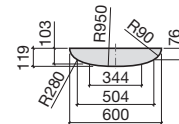

Cala

A	B	C	D
750	450	530	300
650	420	450	265

327424..0	750 x 450
327425..0	650 x 420

Lavabo con:
527002510 Juego de fijación.
840604000 Jabonera.

Wash-basin with:
527002510 Fixing kit.
840604000 Soap dish.

Lavabo avec:
527002510 Jeu de fixation.
840604000 Porte-savon.

Раковина с:
527002510 Установочным
комплектom.
840604000 Мыльницей.

Medidas en mm.
Dimensions in mm.
Mesures en mm.
Габариты в мм.

○ Orificio insinuado para la grifería.
Pre-punched taphole.
Trou prépercé pour la robinetterie.
Намеченное отверстие под смеситель.