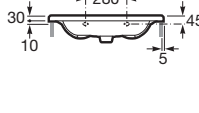

Cala

A	B	C	D
750	450	530	300
650	420	450	265

327424..0	750 x 450
327425..0	650 x 420

Lavabo con:
527002510 Juego de fijación.
840604000 Jabonera.

Wash-basin with:
527002510 Fixing kit.
840604000 Soap dish.

Lavabo avec:
527002510 Jeu de fixation.
840604000 Porte-savon.

Раковина с:
527002510 Установочным
комплектom.
840604000 Мыльницей.

Medidas en mm.
Dimensions in mm.
Mesures en mm.
Габариты в мм.

○ Orificio insinuado para la grifería.
Pre-punched taphole.
Trou prépercé pour la robinetterie.
Намеченное отверстие под смеситель.