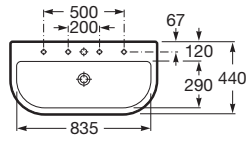

## Long Island

327113..0 ○○●○○

Lavabo con:  
527002510 Juego de fijación.

Wash-basin with:  
527002510 Fixing kit.

Lavabo avec:  
527002510 Jeu de fixation.

Раковина с:  
527002510 Установочным  
комплектном.