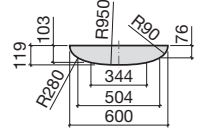

## Long Island

327113..0 ○○●○○

Lavabo con:  
527002510 Juego de fijación.

Wash-basin with:  
527002510 Fixing kit.

Lavabo avec:  
527002510 Jeu de fixation.

Раковина с:  
527002510 Установочным  
комплектном.