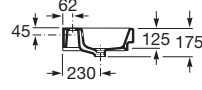

## Long Island

327113..0 ○○●○○

Lavabo con:  
527002510 Juego de fijación.

Wash-basin with:  
527002510 Fixing kit.

Lavabo avec:  
527002510 Jeu de fixation.

Раковина с:  
527002510 Установочным  
комплектном.