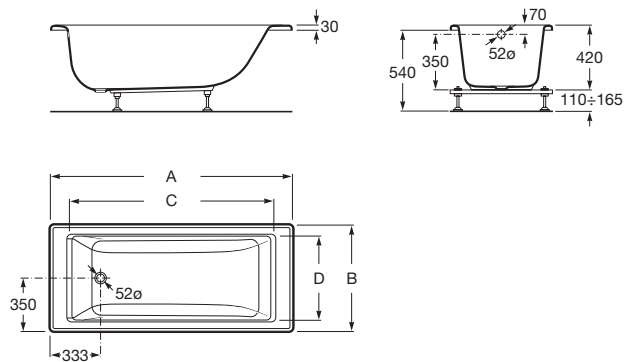

Vythos biplaza

247592..0	1800 x 900	Bañera acrílica rectangular	Two-person rectangular acrylic bath. Supplied with adjustable legs.	Baignoire acrylique rectangulaire biplace. Livrée avec pieds réglables.	Двухместная прямоугольная акриловая ванна.
248061..1	1800 x 900	Se expide con patas regulables.			Поставляется с регулируемыми ножками.
248062..1	1800 x 900				
247701..0	1700 x 800				
248057..0	1700 x 800				
248060..0	1700 x 800				

	Opcional:	As option:	En option:	Дополнительно:
291066000	Apoyacabeza de poliuretano.	Polyurethane headrest.	Appuie-tête en polyuréthane.	Полиуретановый подголовник.

Vythos

247844..0	1700 x 700	Bañera acrílica rectangular. Se expide con patas regulables.	Rectangular acrylic bath. Supplied with adjustable legs.	Baignoire acrylique rectangulaire. Livrée avec pieds réglables.	Прямоугольная акриловая ванна.
248056..1	1700 x 700				Поставляется с регулируемыми ножками.
248059..1	1700 x 700				
247942..0	1600 X 700				
248055..1	1600 X 700				
248058..1	1600 X 700				