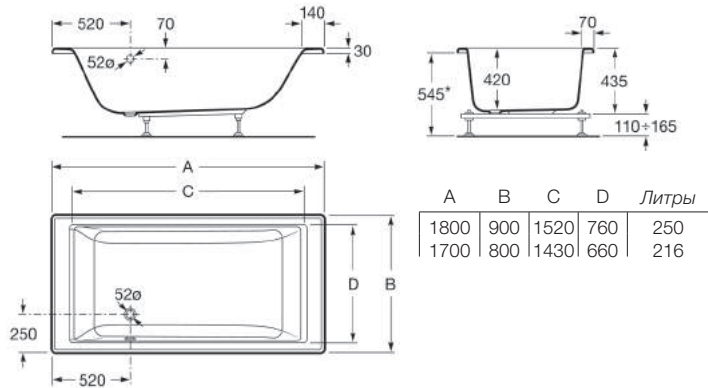

Vythos biplaza

247592..0	1800 x 900	Bañera acrílica rectangular	Two-person rectangular acrylic bath. Supplied with adjustable legs.	Baignoire acrylique rectangulaire biplace. Livrée avec pieds réglables.	Двухместная прямоугольная акриловая ванна.
248061..1	1800 x 900	Se expide con patas regulables.			Поставляется с регулируемыми ножками.
248062..1	1800 x 900				
247701..0	1700 x 800				
248057..0	1700 x 800				
248060..0	1700 x 800				

	Opcional:	As option:	En option:	Дополнительно:
291066000	Apoyacabeza de poliuretano.	Polyurethane headrest.	Appuie-tête en polyuréthane.	Полиуретановый подголовник.

Vythos

247844..0	1700 x 700	Bañera acrílica rectangular. Se expide con patas regulables.	Rectangular acrylic bath. Supplied with adjustable legs.	Baignoire acrylique rectangulaire. Livrée avec pieds réglables.	Прямоугольная акриловая ванна.
248056..1	1700 x 700				Поставляется с регулируемыми ножками.
248059..1	1700 x 700				
247942..0	1600 X 700				
248055..1	1600 X 700				
248058..1	1600 X 700				