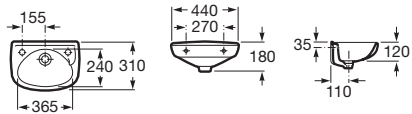

Ibis

320841001

Lavamanos.

Wash-stand.

Lave-mains.

Мини-раковина.

Medidas en mm.
Dimensions in mm.
Mesures en mm.
Габариты в мм.

○ Orificio insinuado para la grifería.
Pre-punched taphole.
Trou prépercé pour la robinetterie.
Намеченное отверстие под смеситель.

● Orificio practicado para la grifería.
Pierced taphole.
Trou percé pour la robinetterie.
Отверстие под смеситель.