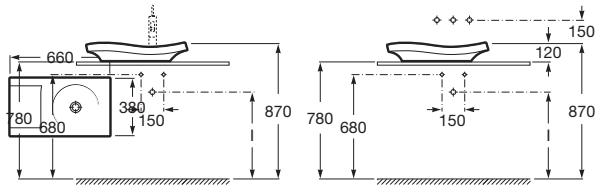

## Urbi 2

327226000

660 x 380

Medidas en mm.  
Dimensions in mm.  
Mesures en mm.  
Габариты в мм.