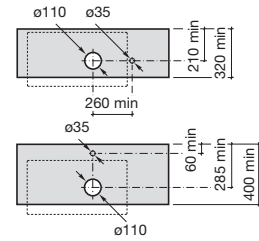

## Urbi 2

327226000

660 x 380

Medidas en mm.  
Dimensions in mm.  
Mesures en mm.  
Габариты в мм.