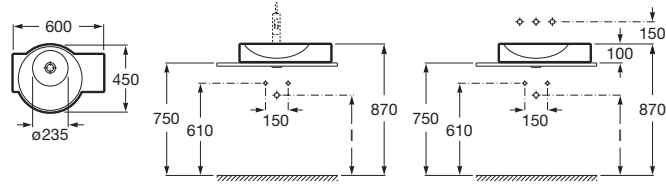

Urbi 4

32722C000

600 x 450