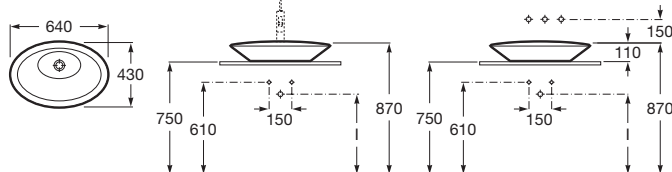

Urbi 6

32722B000

640 x 430