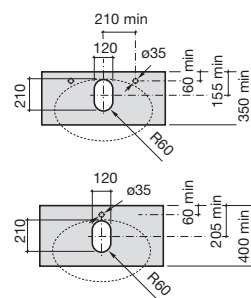

Urbi 6

32722B000

640 x 430