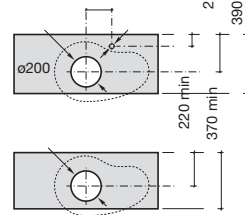

**Urbi 7**

170 min  
 ø200 ø35  
 65 min  
 245 min  
 390 min

327227000

600 x 400