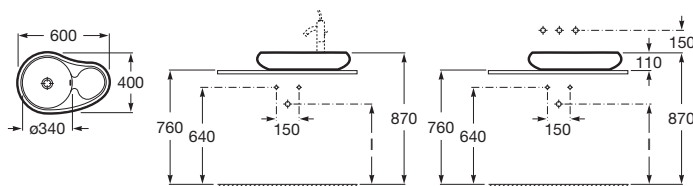

**Urbi 7**

170 min  
 ø200 ø35  
 65 min  
 245 min  
 390 min

327227000

600 x 400