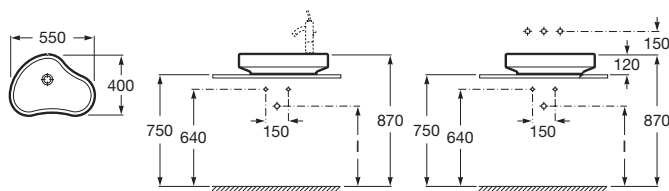

Urbi 8

32722A000

550 x 400