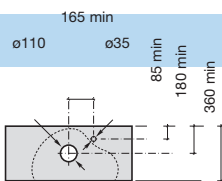

Urbi 8

32722A000

550 x 400