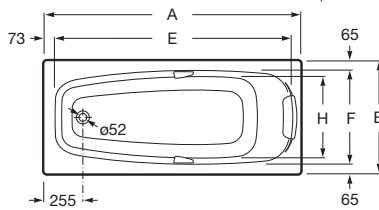

**Sureste**

ZRU9302769	1700 x 700	Bañera acrílica de tamaño individual.	One-person acrylic bath.	Baignoire acrylique individuelle.	Одноместная прямоугольная ванна. Глубина ванны 45 см.
ZRU9302787	1600 x 700				
ZRU9302778	1500 x 700				

	Opcional:	As option:	En option:	Дополнительно:	
ZRU9302771	1700 x 700	Kit de montaje.	Assembly kit.	Kit de montaje.	Монтажный комплект (ручки, каркас, комплект креплений к стене, к фронтальной панели, система слив-перелив).
ZRU9302788	1600 x 700				
ZRU9302779	1500 x 700				
ZRU9302773	1700 x 700	Faldon acrílico frontal.	Acrylic front panel.	Tablier acrylique avant.	Акриловая фронтальная панель.
ZRU9302789	1600 x 700				
ZRU9302780	1500 x 700				
ZRU9302774	Левая	Faldon acrílico lateral.	Acrylic side panel.	Tablier acrylique lateral.	Акриловая боковая панель.
ZRU9302775	Правая				
247990000		Apoyacabeza de poliuretano	Polyurethane headrest.	Appuie-tête en polyuréthane.	Полиуретановый подголовник.

**Sureste**

A	B	C	E	F	G	H	I	J	K	Литры
1700	750	420	1540	620	1155	530	610	700	565-615	218
1600	750	420	1440	620	1055	530	610	600	565-615	202
1400	700	400	1240	570	865	465	560	400	545-615	145

248001..1	1700 x 750	Bañera acrílica de tamaño individual que incorpora	One-person acrylic bath incorporating polyurethane headrest code. 247990000	Baignoire acrylique individuelle équipée d'appuie-têtes en polyuréthane réf. 247990000	Одноместная ванна со встроенным полиуретановым подголовником 247990000 и хромированными ручками.
248040..1	1700 x 750	apoyacabezas de poliuretano ref. 247990000 y asas cromadas. Se expide con patas regulables.	and chrome-plated handles. Supplied with adjustable legs.	et de poignées chromées. Livrée avec pieds réglables.	Поставляется с регулируемыми ножками.
248044..1	1700 x 750				
248002..1	1600 x 750				
248039..1	1600 x 750				
248043..1	1600 x 750				
248006..1	1400 x 700				
248035..1	1400 x 700				