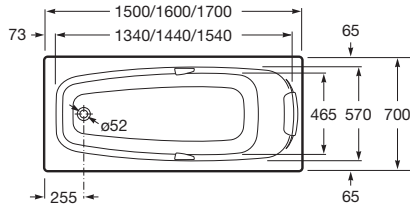

**Sureste**

ZRU9302769	1700 x 700	Bañera acrílica de tamaño individual.	One-person acrylic bath.	Baignoire acrylique individuelle.	Одноместная прямоугольная ванна. Глубина ванны 45 см.
ZRU9302787	1600 x 700				
ZRU9302778	1500 x 700				

	Opcional:	As option:	En option:	Дополнительно:	
ZRU9302771	1700 x 700	Kit de montaje.	Assembly kit.	Kit de montaje.	Монтажный комплект (ручки, каркас, комплект креплений к стене, к фронтальной панели, система слив-перелив).
ZRU9302788	1600 x 700				
ZRU9302779	1500 x 700				
ZRU9302773	1700 x 700	Faldon acrílico frontal.	Acrylic front panel.	Tablier acrylique avant.	Акриловая фронтальная панель.
ZRU9302789	1600 x 700				
ZRU9302780	1500 x 700				
ZRU9302774	Левая	Faldon acrílico lateral.	Acrylic side panel.	Tablier acrylique lateral.	Акриловая боковая панель.
ZRU9302775	Правая				
247990000		Apoyacabeza de poliuretano	Polyurethane headrest.	Appuie-tête en polyuréthane.	Полиуретановый подголовник.

**Sureste**

A	B	C	E	F	G	H	I	J	K	Литры
1700	750	420	1540	620	1155	530	610	700	565-615	218
1600	750	420	1440	620	1055	530	610	600	565-615	202
1400	700	400	1240	570	865	465	560	400	545-615	145

248001..1	1700 x 750	Bañera acrílica de tamaño individual que incorpora	One-person acrylic bath incorporating polyurethane headrest code. 247990000	Baignoire acrylique individuelle équipée d'appuie-têtes en polyuréthane réf. 247990000	Одноместная ванна со встроенным полиуретановым подголовником 247990000 и хромированными ручками.
248040..1	1700 x 750	apoyacabezas de poliuretano ref. 247990000 y asas cromadas. Se expide con patas regulables.	and chrome-plated handles. Supplied with adjustable legs.	et de poignées chromées. Livrée avec pieds réglables.	Поставляется с регулируемыми ножками.
248044..1	1700 x 750				
248002..1	1600 x 750				
248039..1	1600 x 750				
248043..1	1600 x 750				
248006..1	1400 x 700				
248035..1	1400 x 700				