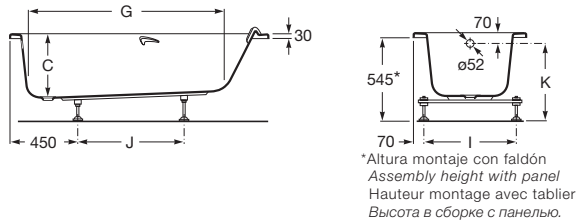

Sureste

A	B	C	E	F	G	H	I	J	K	Литры
1700	750	420	1540	620	1155	530	610	700	565-615	218
1600	750	420	1440	620	1055	530	610	600	565-615	202
1400	700	400	1240	570	865	465	560	400	545-615	145